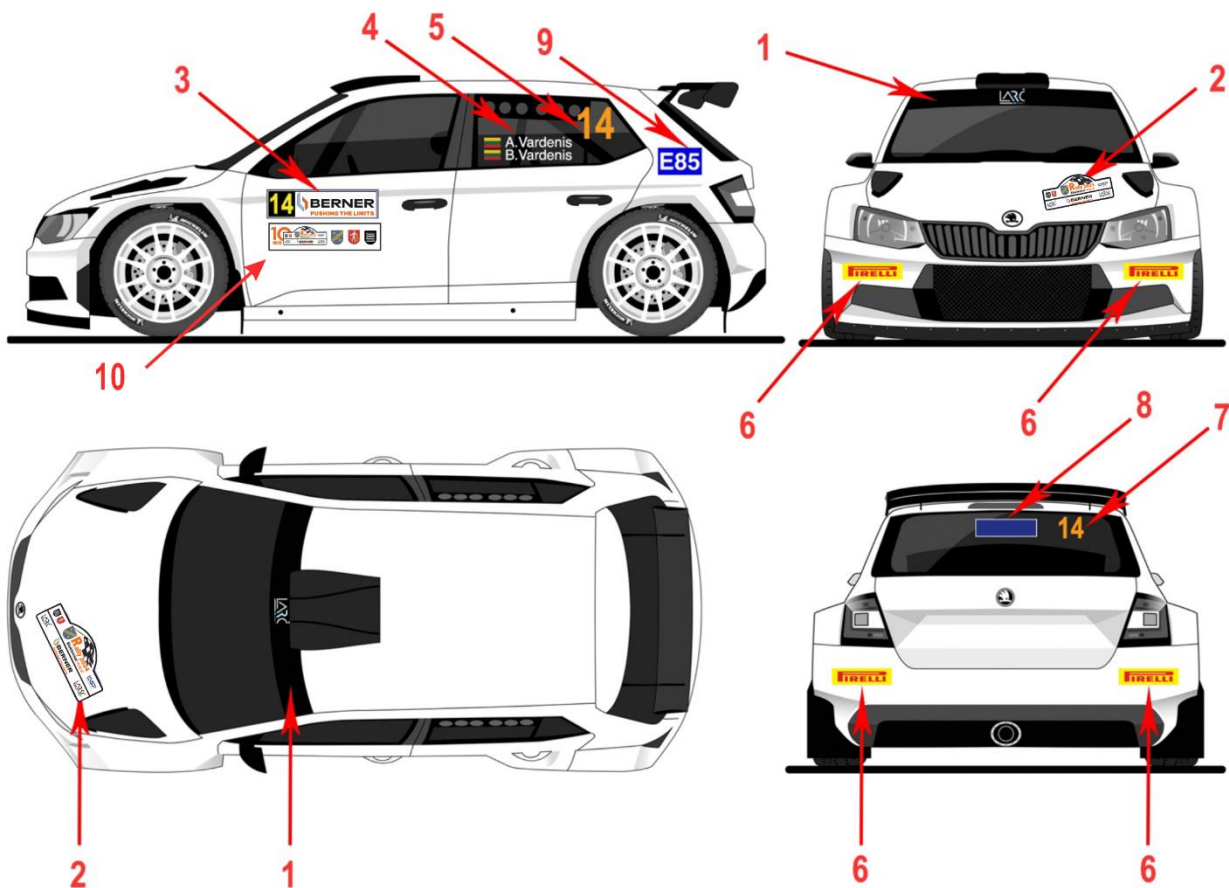

# STARTO NUMERIŲ IR REKLAMOS TEKSTŲ IŠDĖSTYMO TVARKA / POSITIONING OF RALLY STICKERS AND ADVERTISING

LARČ ir ralio įskaitos dalyviams / LARC and Rally Overall Classification

1. LASF Reklama privaloma visiems LARČ dalyviams. | ASN advertisement, mandatory only for LARC competitors.
2. Ralio emblema ir Organizatoriaus reklama. | Rally plate and organizers advertisement.
3. Startiniai numeriai su privaloma organizatoriaus reklama. | Starting numbers with mandatory organisers advertisement.
4. I ir II vairuotojo pavardės. | Driver and Co-driver names.
5. Startinis numeris (aukštis 20 cm) | Starting number (height 20 cm).
6. LASF reklama, privaloma LARČ dalyviams. | ASN advertisement, mandatory for LARC competitors.
7. Startinis numeris (aukštis 14 cm) | Start number (height 14 cm).
8. LASF reklama, privaloma tik LARČ dalyviams | ASN advertisement, mandatory for LARC competitors.
9. Privalomas lipdukas, naudojantiems bioetanolį (12x16 cm). | Mandatory marking for those who use bioethanol (12x16 cm)
10. Organizatoriaus reklama. Ši reklama neprivaloma ir jos galima atsisakyti papildomai Organizatoriui sumokėjus 500,-Eur mokestį. | Organisers' advertisement. This advertisement is not mandatory, it is possible to deny application by additionally paying 500 euro fee.