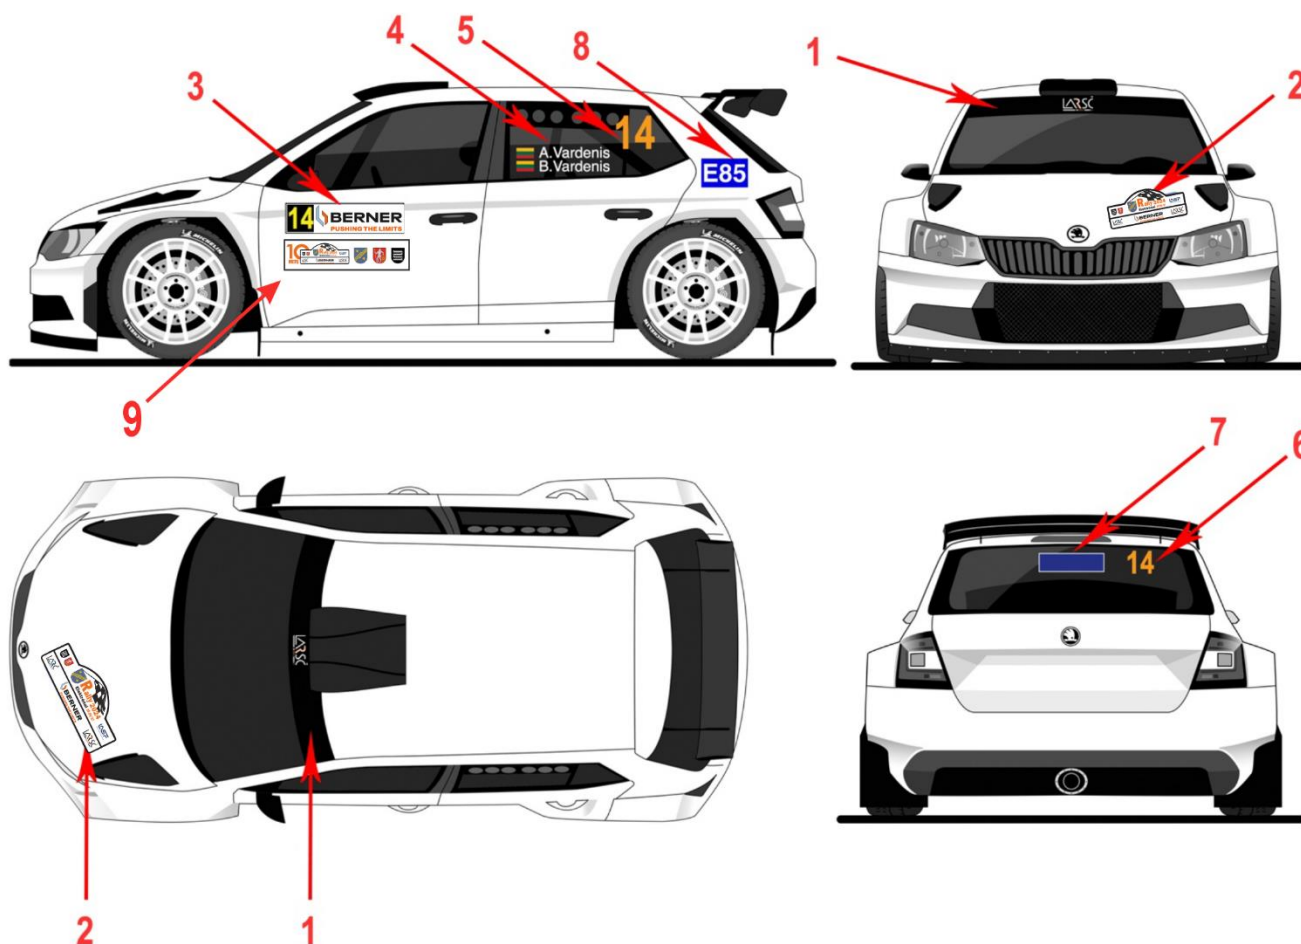

PRIEDAS NR. 4 / APPENDIX NO. 4

STARTO NUMERIŲ IR REKLAMOS TEKSTŲ IŠDĖSTYMO TVARKA / POSITIONING OF RALLY STICKERS AND ADVERTISING

LARŠČ dalyviams / LARSC participants

1. LASF Reklama privaloma visiems LARŠČ dalyviams. | ASN advertisement, mandatory only for LARSC competitors.
2. Ralio emblema ir Organizatoriaus reklama. | Rally plate and organizers advertisement.
3. Startiniai numeriai su privaloma organizatoriaus reklama. | Starting numbers with mandatory organisers advertisement.
4. I ir II vairuotojo pavardės. | Driver and Co-driver names.
5. Startinis numeris (aukštis 20 cm) | Starting number (height 20 cm).
6. Startinis numeris (aukštis 14 cm) | Start number (height 14 cm).
7. LASF reklama, privaloma tik LARŠČ dalyviams | ASN advertisement, mandatory for LARSC competitors.
8. Privalomas lipdukas, naudojamiems bioetanolį (12x16 cm). | Mandatory marking for those who use bioethanol (12x16 cm)
9. Organizatoriaus reklama. Ši reklama neprivaloma ir jos galima atsisakyti papildomai Organizatoriui sumokėjus 500,-Eur mokestį. | Organisers' advertisement. This advertisement is not mandatory, it is possible to deny application by additionally paying 500 euro fee.