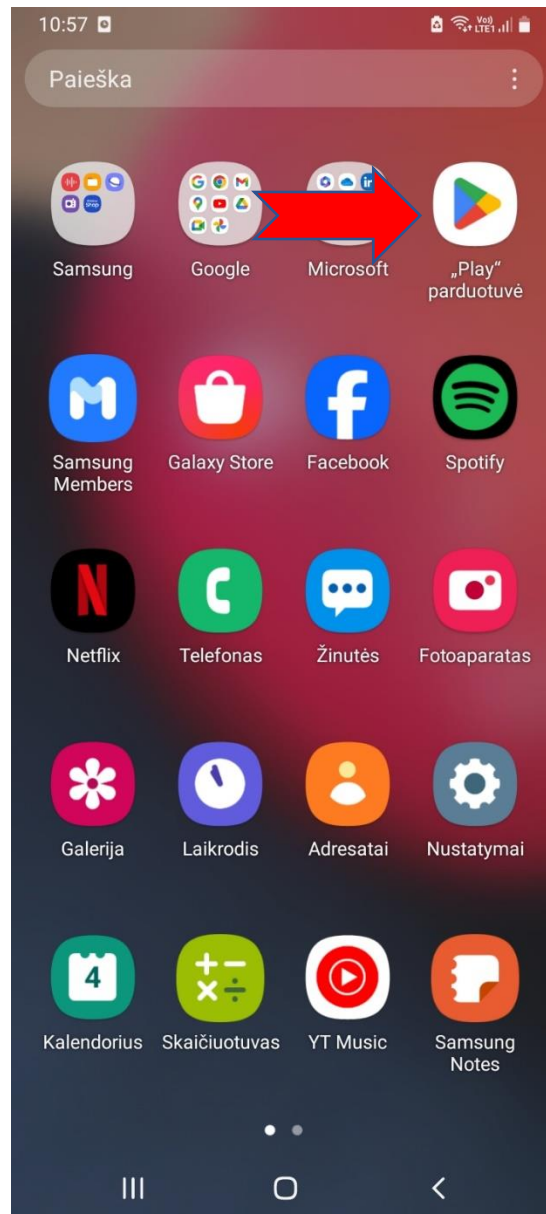

INFORMACIJA DĖL NACIONALINIŲ ELEKTRONINIŲ LICENCIJŲ ATVAIZDAVIMO ANDROID ĮRENGINIUOSE

1. Kai gaunate į savo elektroninį paštą automatinį e-LASF sistemos pranešimą, kad Jūsų licencija pagaminta, ją galite rasti elektroninėje erdvėje. Einate į „Play parduotuvę“.

2. Paieškos laukelyje įsivedate programėlės pavadinimą: E-LASF. Ją atsisiunčiate į savo mobiliąjį įrenginį.

3. Spaudžiate savo Android įrenginyje mygtuką „Įdiegti“:

4. Programėlė atsiranda mobiliajame telefone. Paspaudžiate ant programėlės ir matote vaizdą: