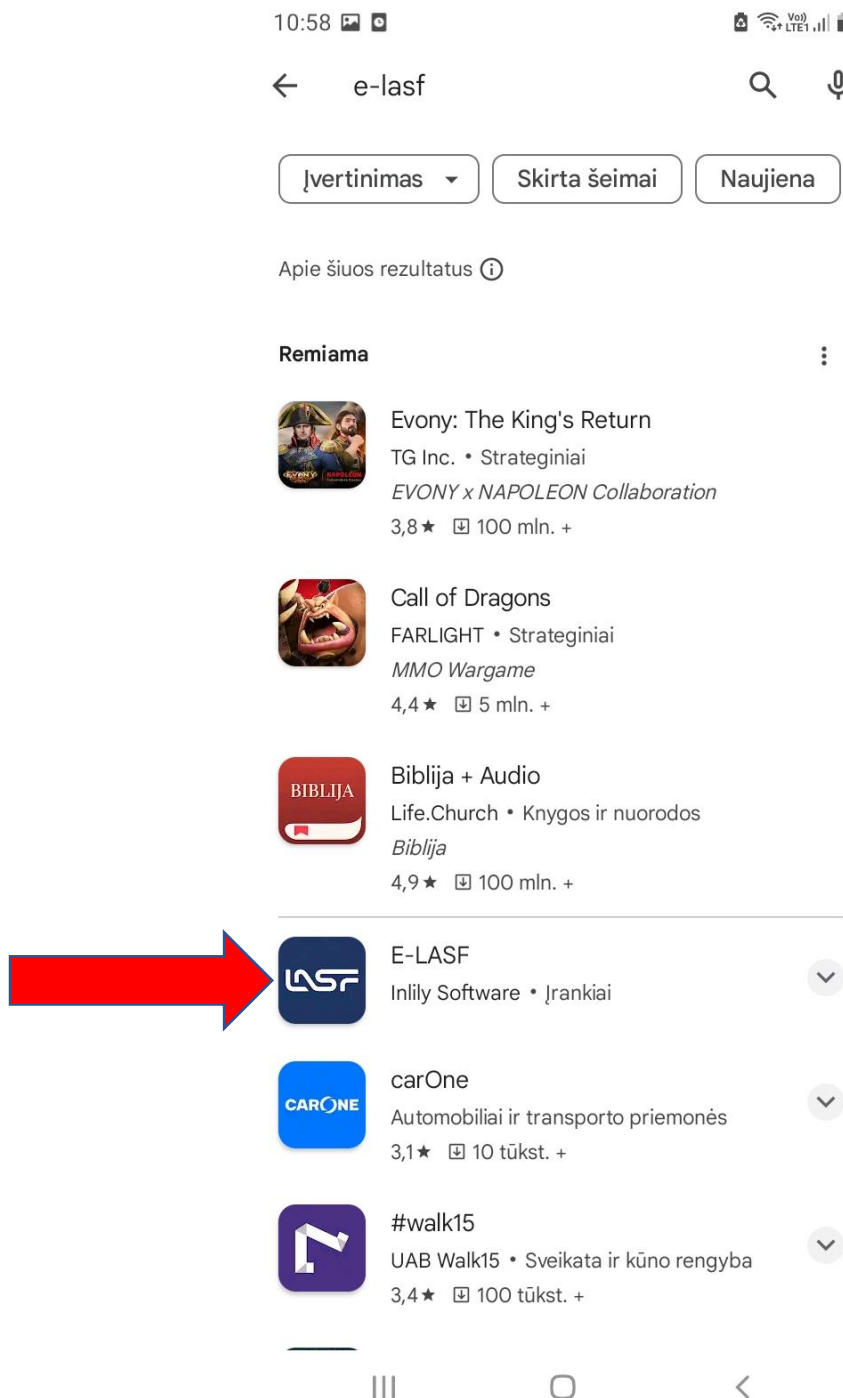

INFORMACIJA DĖL NACIONALINIŲ ELEKTRONINIŲ LICENCIJŲ ATVAIZDAVIMO ANDROID ĮRENGINIUOSE

1. Kai gaunate į savo elektroninį paštą automatinį e-LASF sistemos pranešimą, kad Jūsų licencija pagaminta, ją galite rasti elektroninėje erdvėje. Einate į „Play parduotuvę“.

2. Paieškos laukelyje įsivedate programėlės pavadinimą: E-LASF. Ją atsisiunčiate į savo mobiliąjį įrenginį.

3. Spaudžiate savo Android įrenginyje mygtuką „Įdiegti“:

4. Programėlė atsiranda mobiliajame telefone. Paspaudžiate ant programėlės ir matote vaizdą: