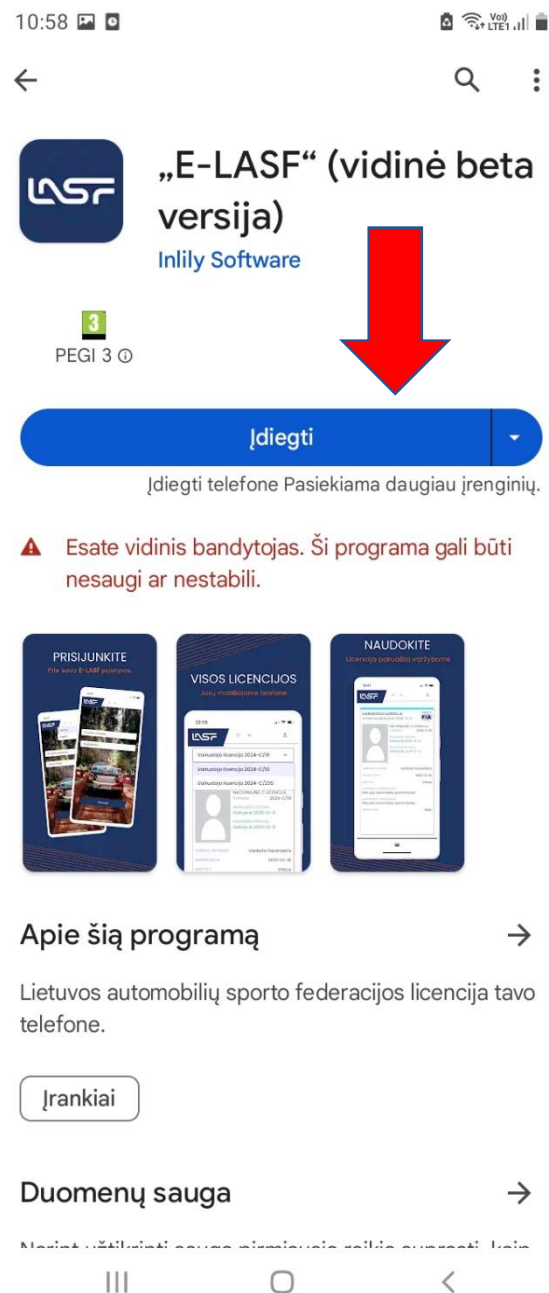

INFORMACIJA DĖL NACIONALINIŲ ELEKTRONINIŲ LICENCIJŲ ATVAIZDAVIMO ANDROID ĮRENGINIUOSE

1. Kai gaunate į savo elektroninį paštą automatinį e-LASF sistemos pranešimą, kad Jūsų licencija pagaminta, ją galite rasti elektroninėje erdvėje. Einate į „Play parduotuvę“.

2. Paieškos laukelyje įsivedate programėlės pavadinimą: E-LASF. Ją atsisiunčiate į savo mobiliąjį įrenginį.

3. Spaudžiate savo Android įrenginyje mygtuką „Įdiegti“:

4. Programėlė atsiranda mobiliajame telefone. Paspaudžiate ant programėlės ir matote vaizdą:

Viską atlikus pagal instrukciją, atvaizdavimo programėlė atsiranda Jūsų įrenginyje. Kiekvieną kartą, kad matyti savo licenciją, reikės prisijungti (suvesti savo e-LASF anketos duomenis: elektroninį paštą ir slaptažodį). Elektroninis paštas ir slaptažodis vedami iš e-LASF sistemos (per kurią teikėte licencijos prašymą ir prisijungėte prie LASF vidinės sistemos, prisijungimo duomenys identiški).