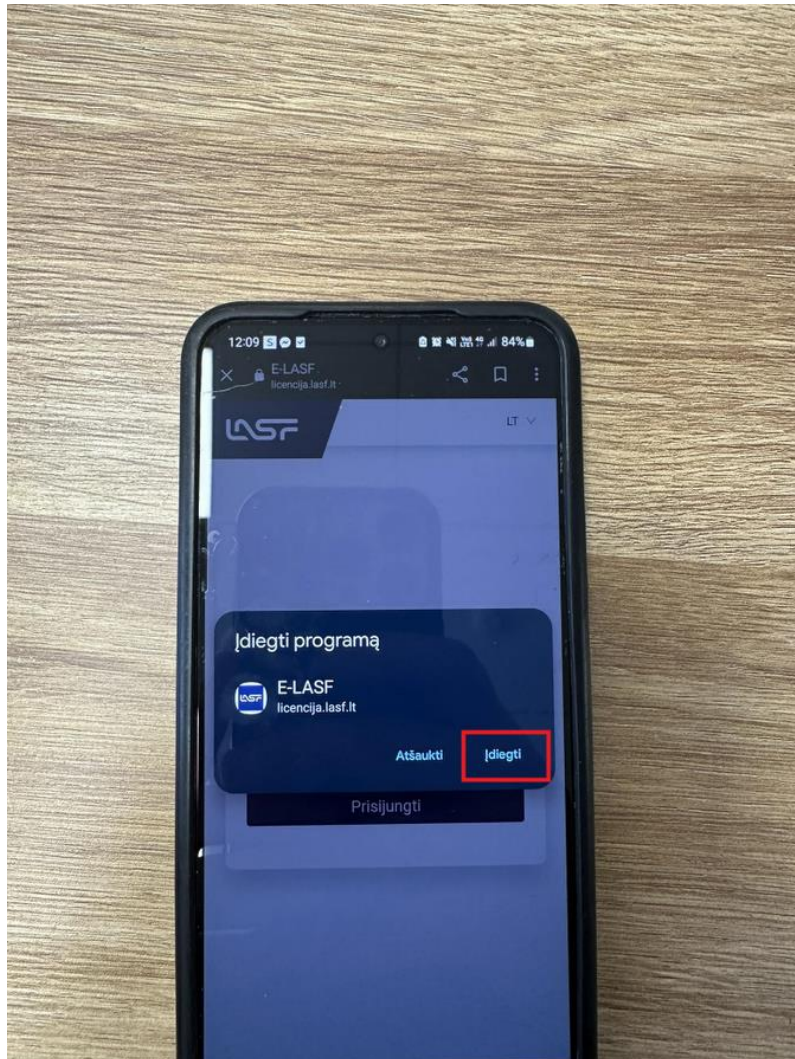

INFORMACIJA DĖL NACIONALINIŲ ELEKTRONINIŲ LICENCIJŲ ATVAIZDAVIMO ANDROID ĮRENGINIUOSE

1. Kai gaunate į savo elektroninį paštą automatinį e-LASF sistemos pranešimą, kad Jūsų licencija pagaminta, ją galite rasti elektroninėje erdvėje. Vedate į paieškos laukelį telefone ar kompiuteryje: licencija.lasf.lt/login

2. Spaudžiate „Pirmyn“, matote atvaizdavimo nuorodą:

3. Spaudžiate savo Android įrenginyje mygtuką „Įdiegti programą“:

4. Spaudžiate mygtuką „Įdiegti“:

Viską atlikus pagal instrukciją, atvaizdavimo programėlė atsiranda Jūsų įrenginyje. Kiekvieną kartą, kad matyti savo licenciją, reikės prisijungti (suvesti savo e-LASF anketos duomenis: elektroninį paštą ir slaptažodį).