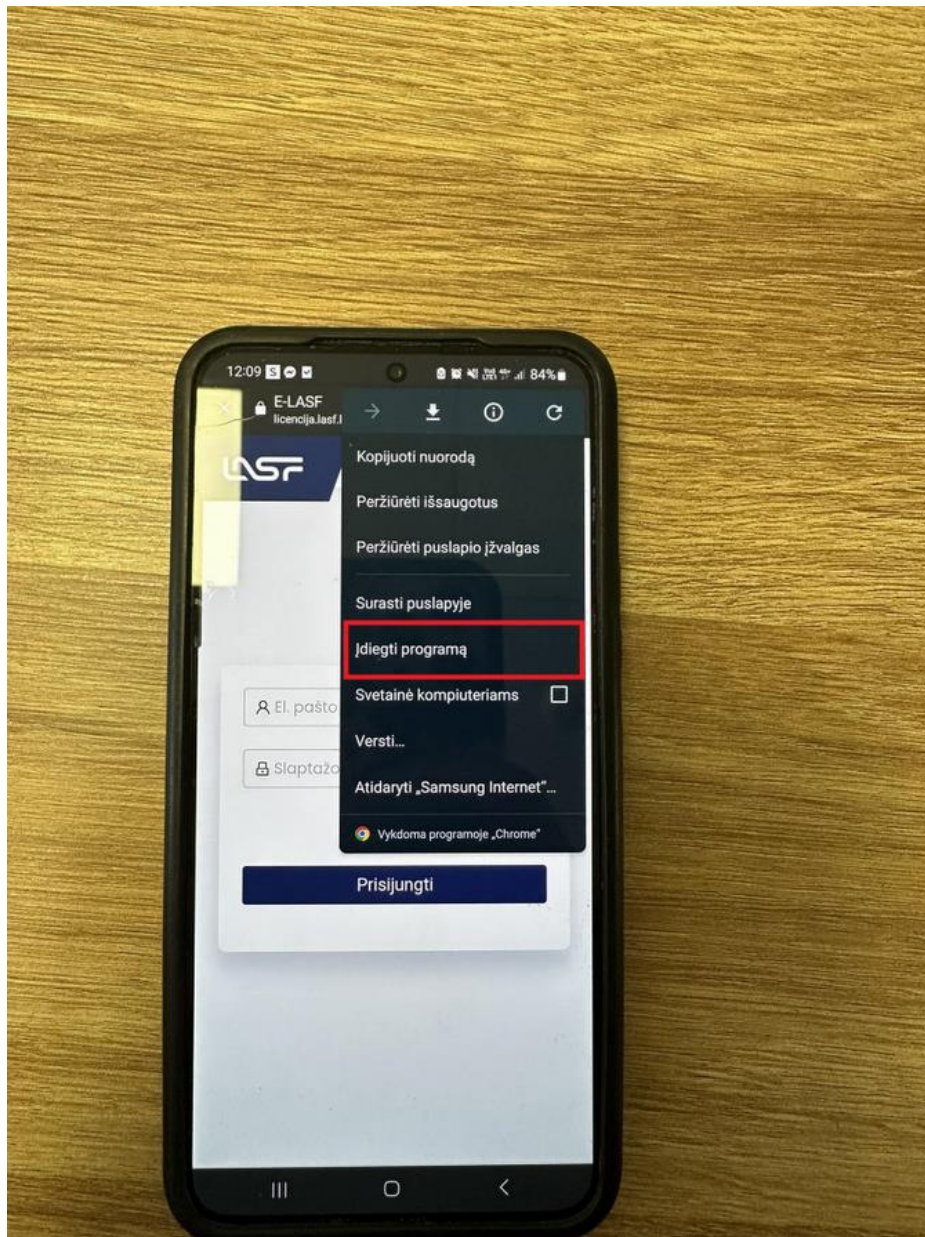

INFORMACIJA DĖL NACIONALINIŲ ELEKTRONINIŲ LICENCIJŲ ATVAIZDAVIMO ANDROID ĮRENGINIUOSE

1. Kai gaunate į savo elektroninį paštą automatinį e-LASF sistemos pranešimą, kad Jūsų licencija pagaminta, ją galite rasti elektroninėje erdvėje. Vedate į paieškos laukelį telefone ar kompiuteryje: licencija.lasf.lt/login

2. Spaudžiate „Pirmyn“, matote atvaizdavimo nuorodą:

3. Spaudžiate savo Android įrenginyje mygtuką „Įdiegti programą“:

4. Spaudžiate mygtuką „Įdiegti“:

Viską atlikus pagal instrukciją, atvaizdavimo programėlė atsiranda Jūsų įrenginyje. Kiekvieną kartą, kad matyti savo licenciją, reikės prisijungti (suvesti savo e-LASF anketos duomenis: elektroninį paštą ir slaptažodį).