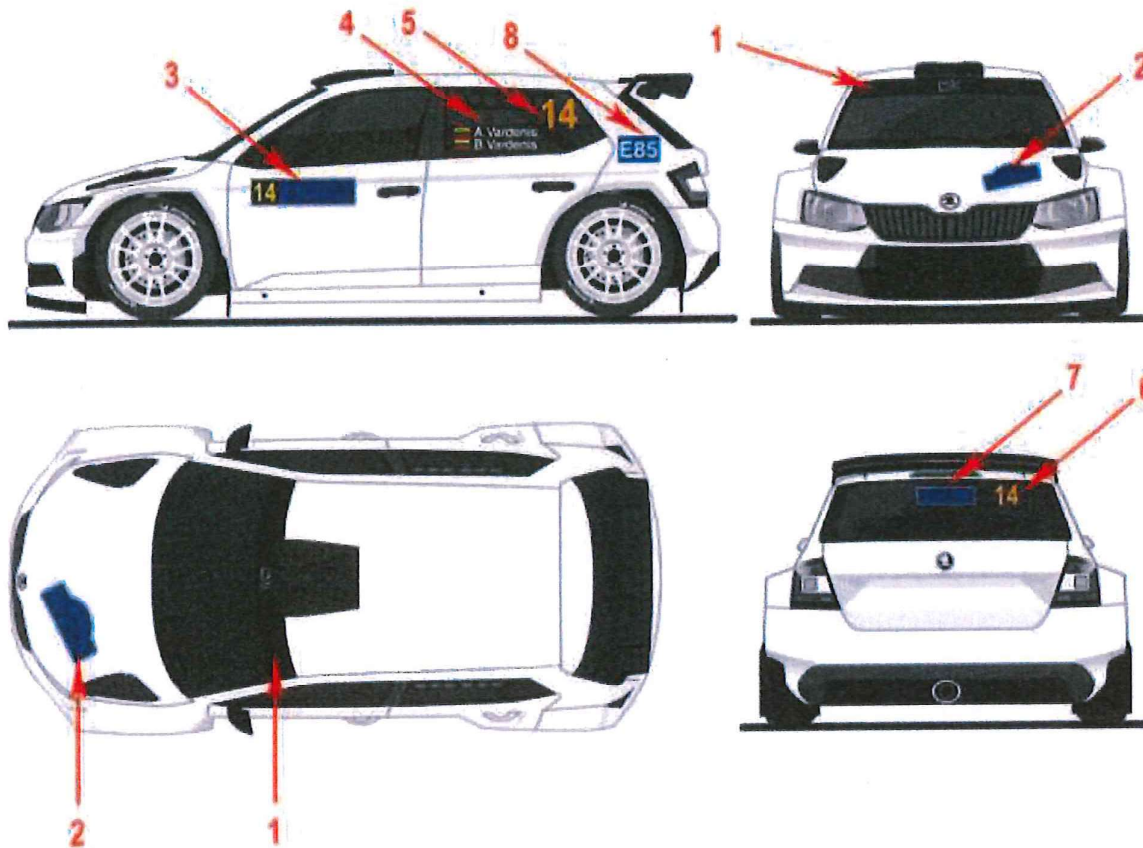

2023 m. LIETUVOS MINI RALIO ČEMPIONATO VI ETAPAS
2023.10.6-7

**STARTO NUMERIŲ IR REKLAMOS IŠDĖSTYMO SCHEMA /
POSITIONING OF RALLY STICKERS AND ADVERTISING**

1. LASF reklama. Klijuojama priekinio stiklo viršutinėje dalyje. Plotis 22 cm. / ASN advertisement.
2. Ralio emblema, organizatoriaus reklama. Maksimalus dydis: aukštis 21,5 cm, plotis 43 cm. / Rally plate and organisers advertisement.
3. Šoninis durų lipdukas su startiniu numeriu ir privaloma organizatoriaus reklama ant abiejų priekinių durelių. Lipduko dydis: aukštis 17 cm, plotis 67 cm. / Start numbers with obligatory organisers advertisement.
4. 1 ir 2 vairuotojų vardai (neprivaloma). Šriftas - Helvetica. Aukštis 6 cm, raidės linijos plotis 1 cm, spalva - balta. Vardas: tik pirma vardo raidė didžioji. Pavardė: tik pirma raidė didžioji, visos kitos mažosios. Fonas - permatomas. 1 vairuotojo vardas viršuje, abiejuose pusėse. /Driver and Co-driver names.
5. Startinis numeris. Skaičiaus aukštis 20 cm. / Start number (height 20 cm).
6. LASF reklama. Maksimalus dydis: aukštis 10 cm, plotis 30 cm. / ASN advertisement.
7. Naudojant bioetanolį, privalomas lipdukas „E85“ ant abiejų automobilio galinių sparnų. Lipduko dydis: aukštis 12 cm, plotis 16 cm, raidės aukštis 8 cm. Lipduko fonas mėlynos spalvos, raidės ir skaičiai - baltos spalvos / Obligatory marking for bioethanol users (height 12 cm, width 16 cm).