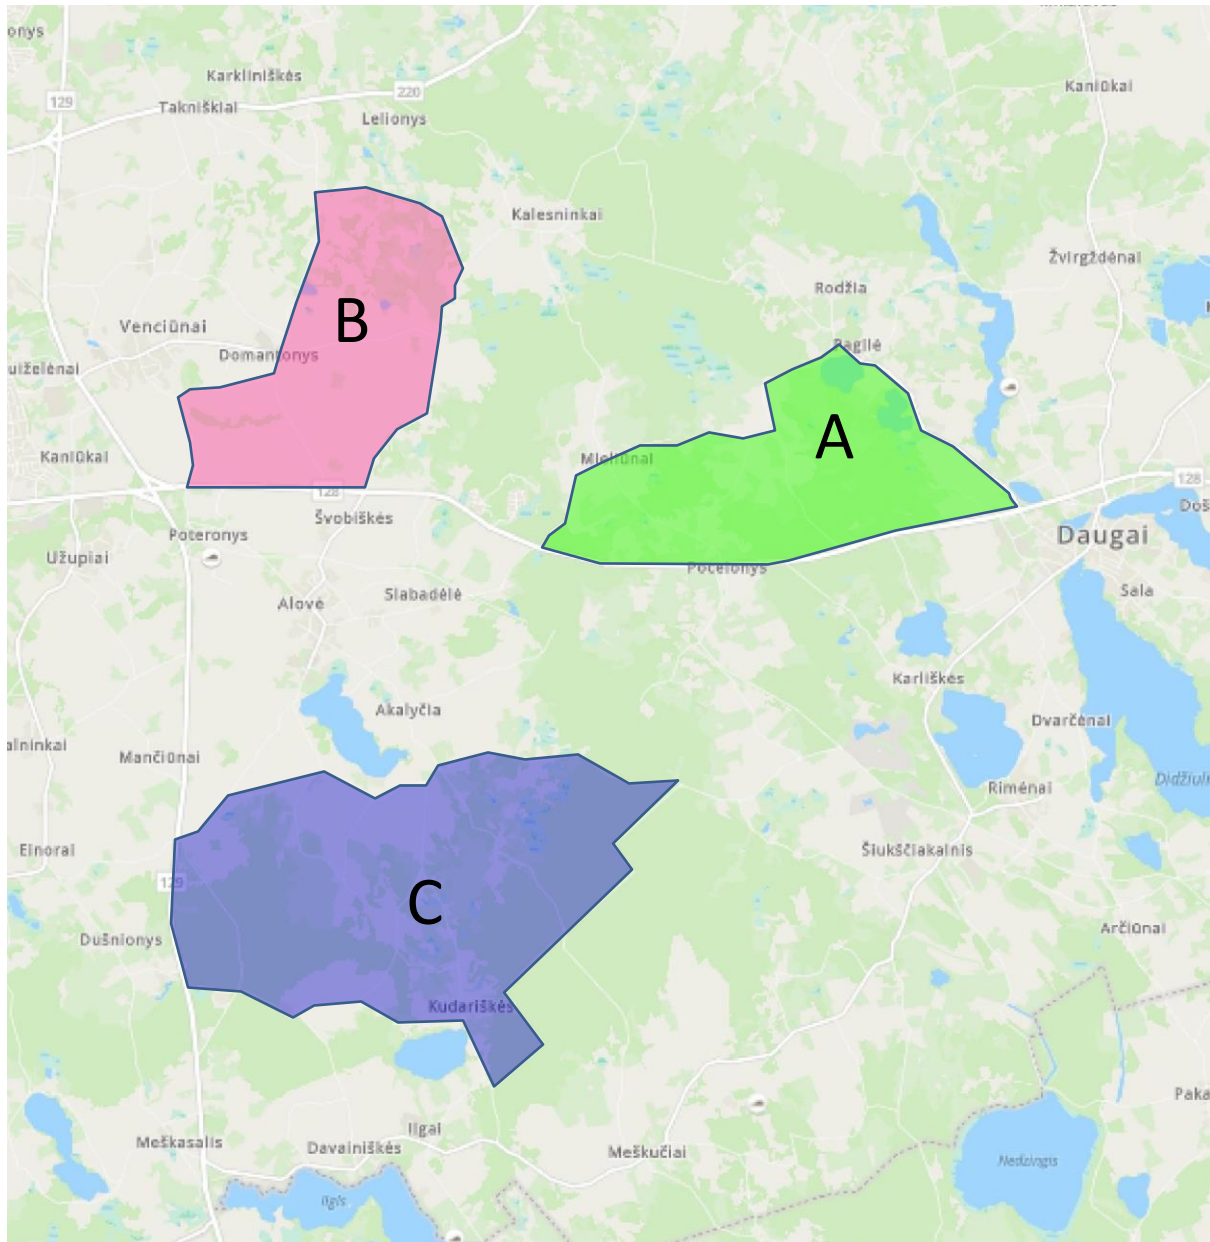

2023 m. LIETUVOS MINI RALIO ČEMPIONATO V ETAPAS Perlas Go Rally Daugai 2023

PAPILDOMŲ NUOSTATŲ PRIEDAS NR. 5 DRAUDŽIAMŲ KELIŲ ZONOS

Visiems 2023 m. LMRČ dalyviams, bei visiems kitiems I ir II vairuotojams, ketinantiems dalyvauti „Perlas Go Rally Daugai 2023“ griežtai draudžiama būti šiose draudžiamų kelių zonose nuo Papildomų nuostatų paskelbimo iki 2023-09-15 (penktadienis) 16:30 val. Apie visus pažeidimus bus informuota SKK ir nacionalinės ASF. Asmenys, norintys draudžiamu laiku kirsti / būti draudžiamų kelių zonose, privalo apie savo ketinimus informuoti organizatorių ir gauti raštišką leidimą. Ši taisyklė netaikoma asmenims, kurių nuolatinė gyvenamoji vieta yra draudžiamose zonose.