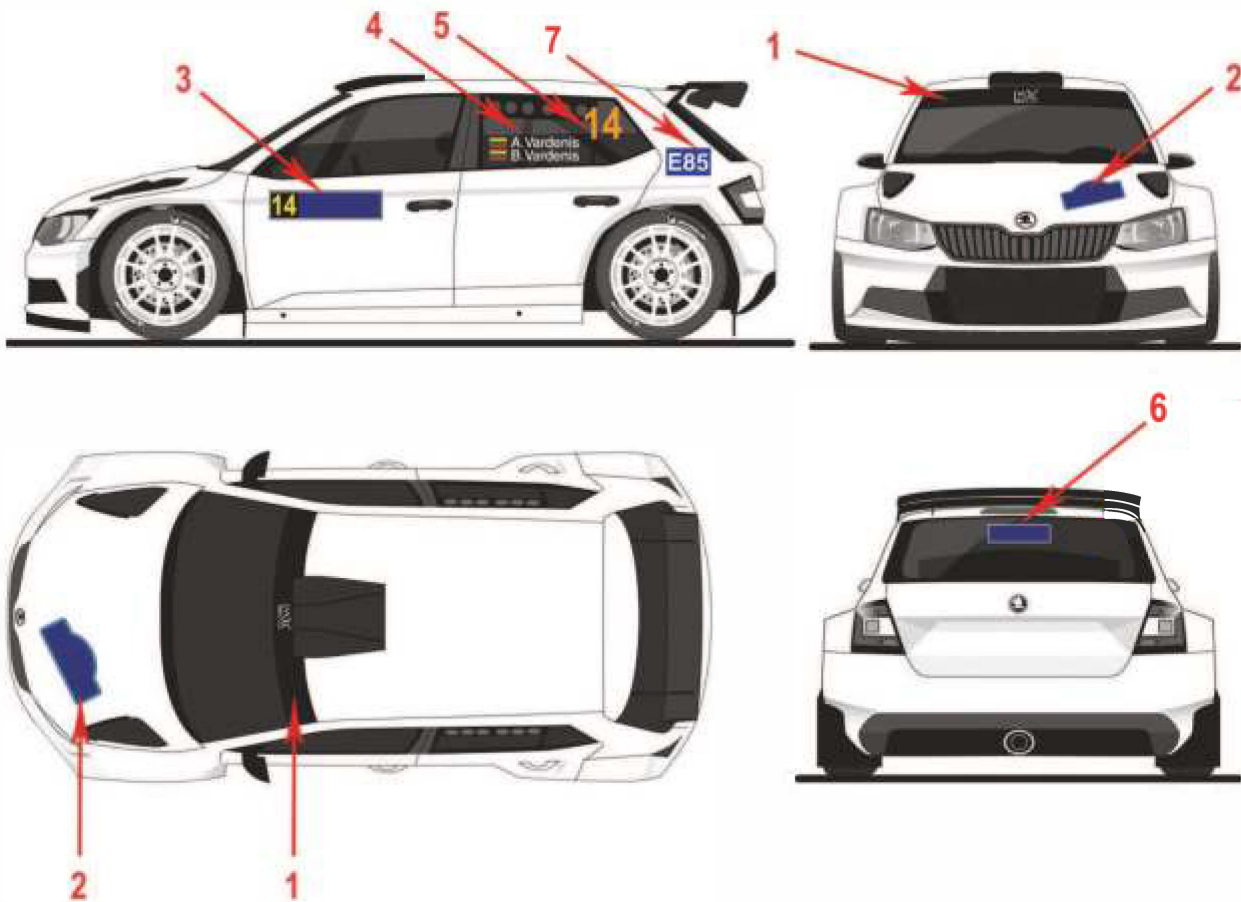

Priedas Nr. 4 / Appendix No. 4

”Perlas Go Rally Daugai 2023” 2023 m. LIETUVOS MINI RALIO ČEMPIONATO V ETAPAS

STARTO NUMERIŲ IR REKLAMOS IŠDĖSTYMO SCHEMA POSITIONING OF RALLY STICKERS AND ADVERTISING

1. LASF reklama. Klijuojama priekinio stiklo viršutinėje dalyje. Plotis 22 cm. / ASN advertisement.
2. Ralio emblema, organizatoriaus reklama. Maksimalus dydis: aukštis 21,5 cm, plotis 43 cm. / Rally plate and organisers advertisement.
3. Šoninis durų lipdukas su startiniu numeriu ir privaloma organizatoriaus reklama ant abiejų priekinių durelių. Lipduko dydis: aukštis 17 cm, plotis 67 cm. / Start numbers with obligatory organisers advertisement.
4. 1 ir 2 vairuotojų vardai (neprivaloma). Šriftas - Helvetica. Aukštis 6 cm, raidės linijos plotis 1 cm, spalva - balta. Vardas: tik pirma vardo raidė didžioji. Pavardė: tik pirma raidė didžioji, visos kitos mažosios. Fonas - permatomas. 1 vairuotojo vardas viršuje, abiejuose pusėse. / Driver and Co-driver names.
5. Startinis numeris. Skaičiaus aukštis 20 cm. / Start number (height 20 cm).
6. LASF reklama. Maksimalus dydis: aukštis 10 cm, plotis 30 cm. / ASN advertisement.
7. Naudojant bioetanolį, privalomas lipdukas „E85“ ant abiejų automobilio galinių sparnų. Lipduko dydis: aukštis 12 cm, plotis 16 cm, raidės aukštis 8 cm. Lipduko fonas mėlynos spalvos, raidės ir skaičiai - baltos spalvos / Obligatory marking for bioethanol users (height 12 cm, width 16 cm).