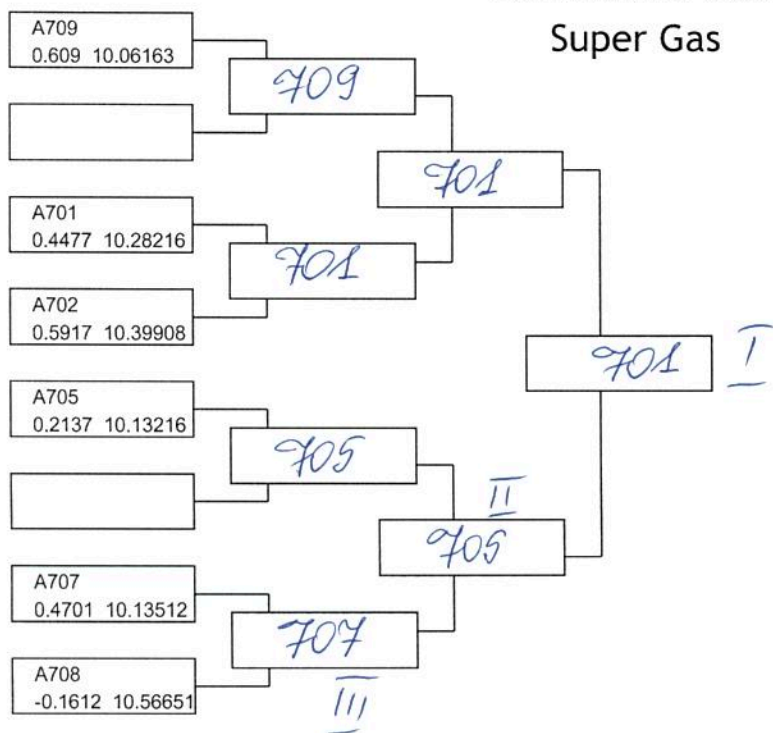

Elimination ladder

Street B

Printed: 27.05.2023 19:36:54

Elimination ladder Super Street

<u>II</u>	A601	Petrošius	Nissan GTR
<u>III</u>	A677	Norkus	BMW 118d
<u>I</u>	A602	Procykas	Audi A3
-	A666	Misiūnas	Volkswagen Corrado

Elimination ladder Super Gas

<u>II</u>	A709	Sadauskas	Audi R8
<u>III</u>	A705	Ūsas	Audi Coupe
<u>I</u>	A707	Araminas	Audi S2
	A701	Petrošius	Nissan GTR
	A702	Urbans	Mazda 323 gtx
	A708	Simanonis	BMW 316