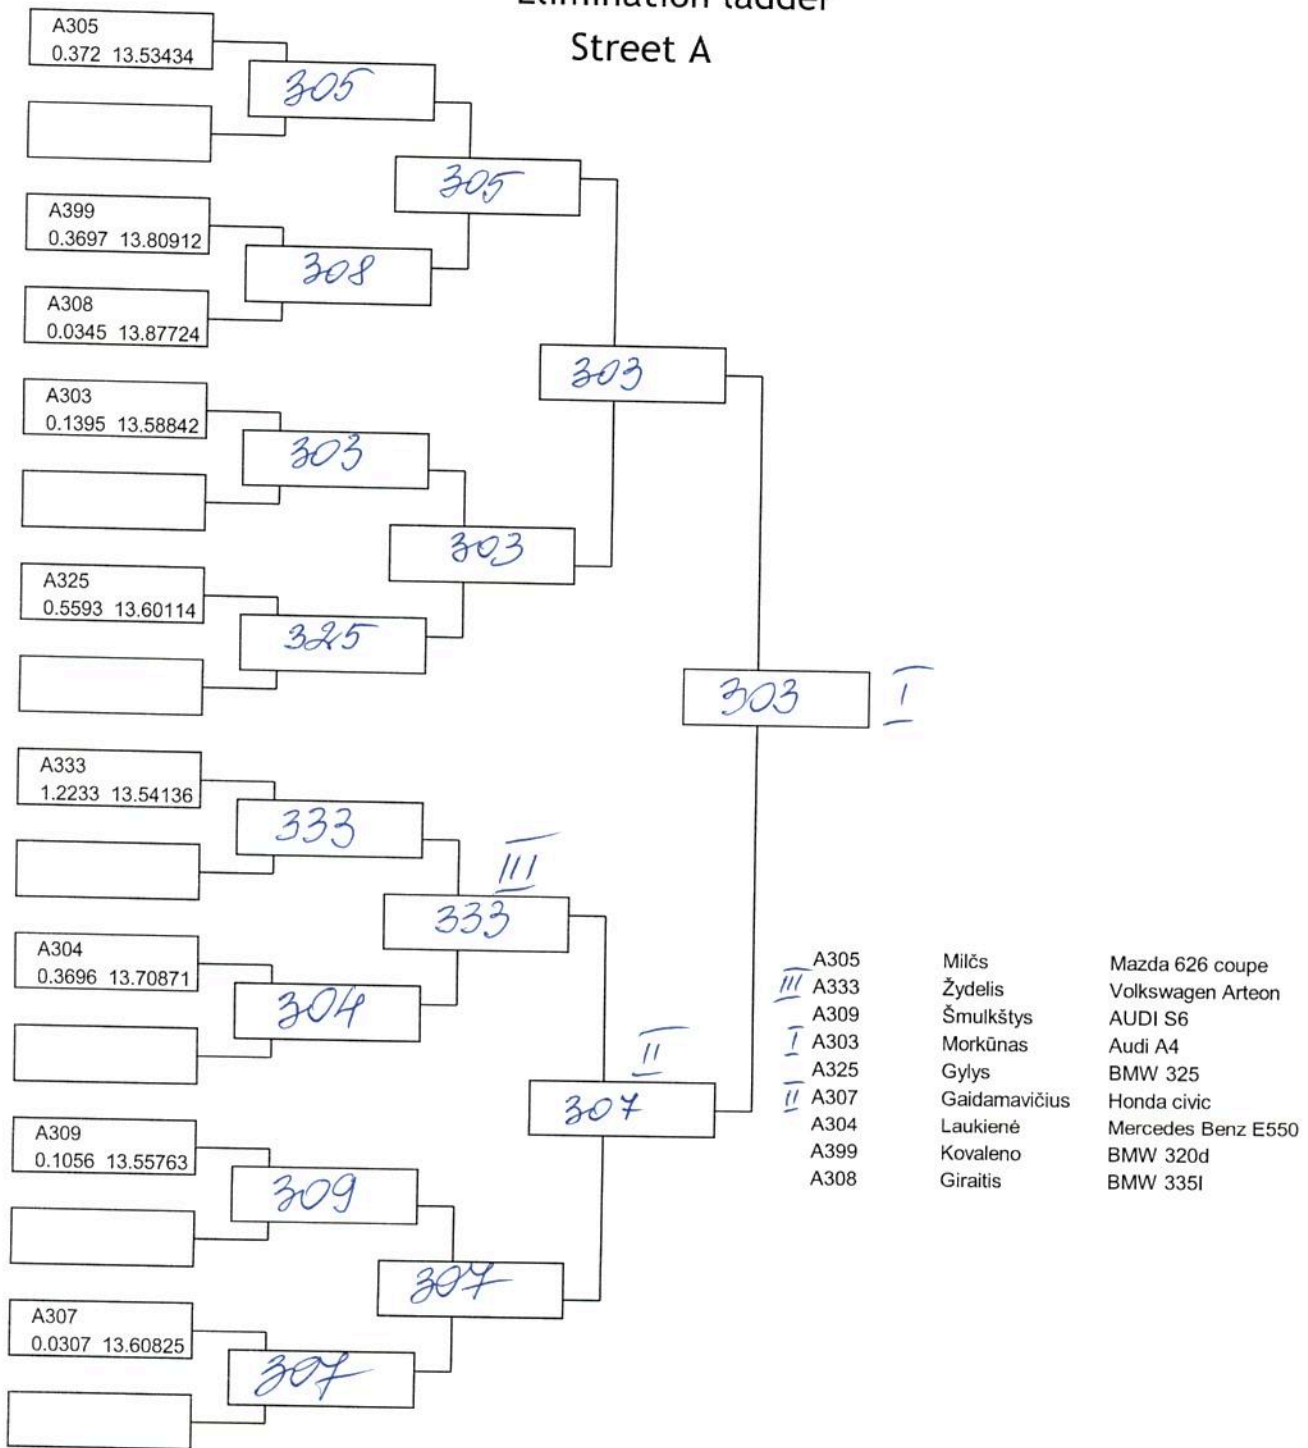

Elimination ladder DailyDrive

<u>I</u>	A106	Andersons	VW PASSAT
<u>II</u>	A102	Martinkus	BMW 325d
<u>III</u>	A177	Pečeliūnienė	VW GOLF MK2
	A103	Petraitis	BMW 530 tds
	A104	Vosylius	Audi A4
	A105	Lengvenis	Seat Leon

Elimination ladder Stock

III	A224	Palukaitis	Audi A5
II	A203	Striokas	Subaru forester
I	A206	Juknevičius	Golf
	A202	Kisieliauskas	Volvo S60 T6

Elimination ladder Street A

Elimination ladder Super Stock

Printed: 27.05.2023 22:48:11

Elimination ladder

Street B

Printed: 27.05.2023 19:36:54

Elimination ladder Super Street

<u>II</u>	A601	Petrošius	Nissan GTR
<u>III</u>	A677	Norkus	BMW 118d
<u>I</u>	A602	Procykas	Audi A3
-	A666	Misiūnas	Volkswagen Corrado