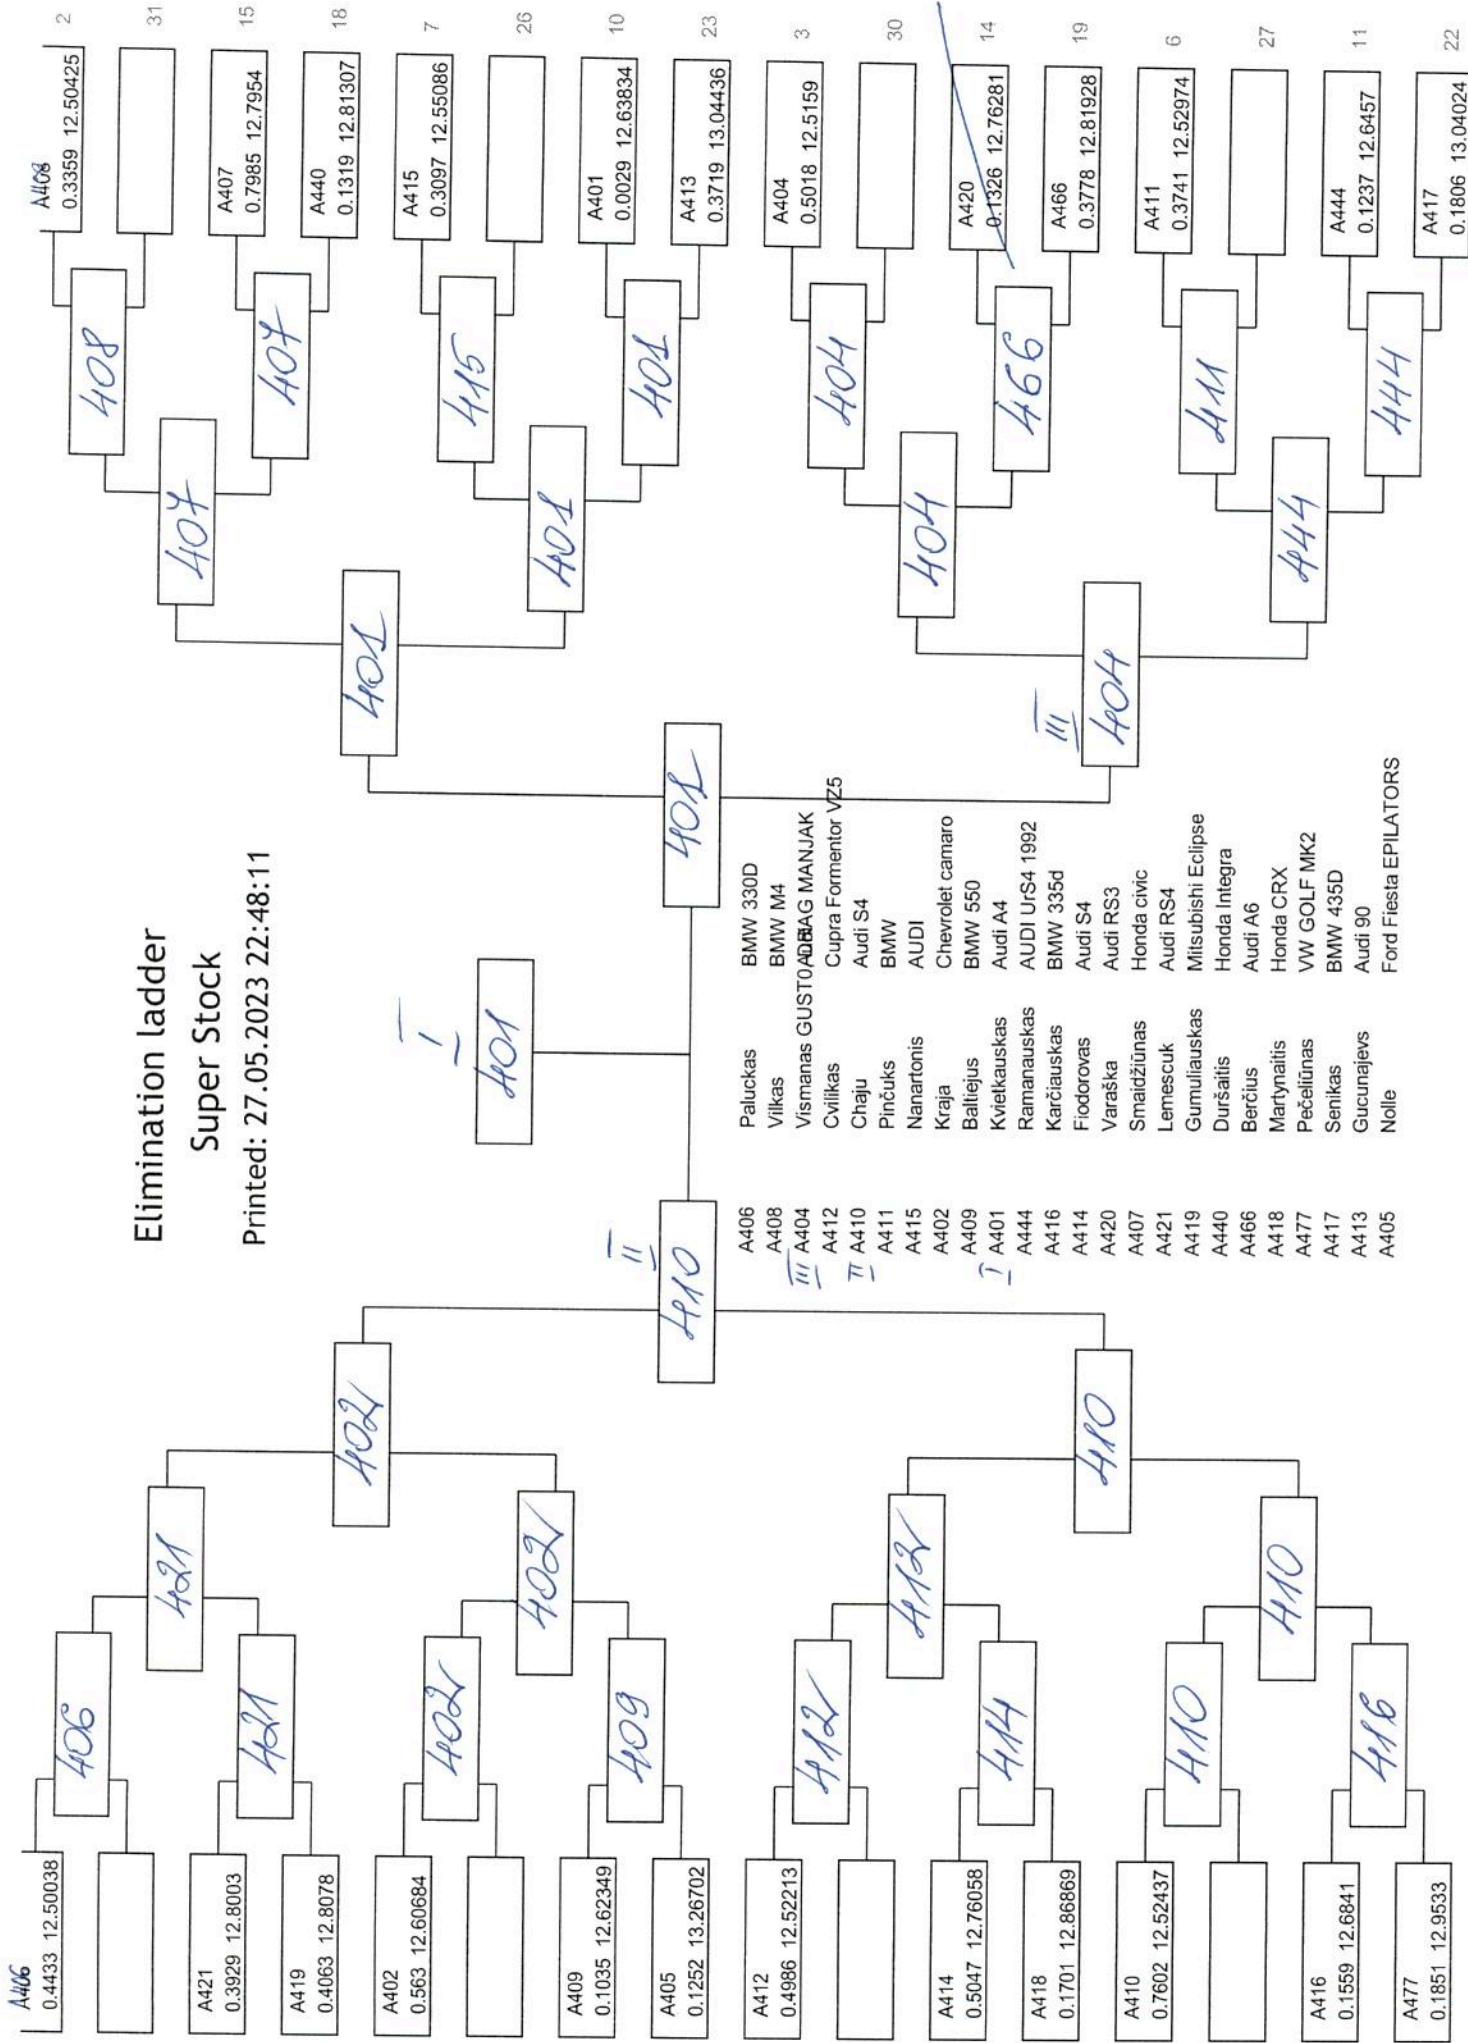

Elimination ladder DailyDrive

<u>I</u>	A106	Andersons	VW PASSAT
<u>II</u>	A102	Martinkus	BMW 325d
<u>III</u>	A177	Pečeliūnienė	VW GOLF MK2
	A103	Petraitis	BMW 530 tds
	A104	Vosylius	Audi A4
	A105	Lengvenis	Seat Leon

Elimination ladder Stock

III	A224	Palukaitis	Audi A5
II	A203	Striokas	Subaru forester
I	A206	Juknevičius	Golf
	A202	Kisieliauskas	Volvo S60 T6

Elimination ladder Street A

Elimination ladder Super Stock

Printed: 27.05.2023 22:48:11

Elimination ladder

Street B

Printed: 27.05.2023 19:36:54

Elimination ladder Super Street

<u>II</u>	A601	Petrošius	Nissan GTR
<u>III</u>	A677	Norkus	BMW 118d
<u>I</u>	A602	Procykas	Audi A3
-	A666	Misiūnas	Volkswagen Corrado