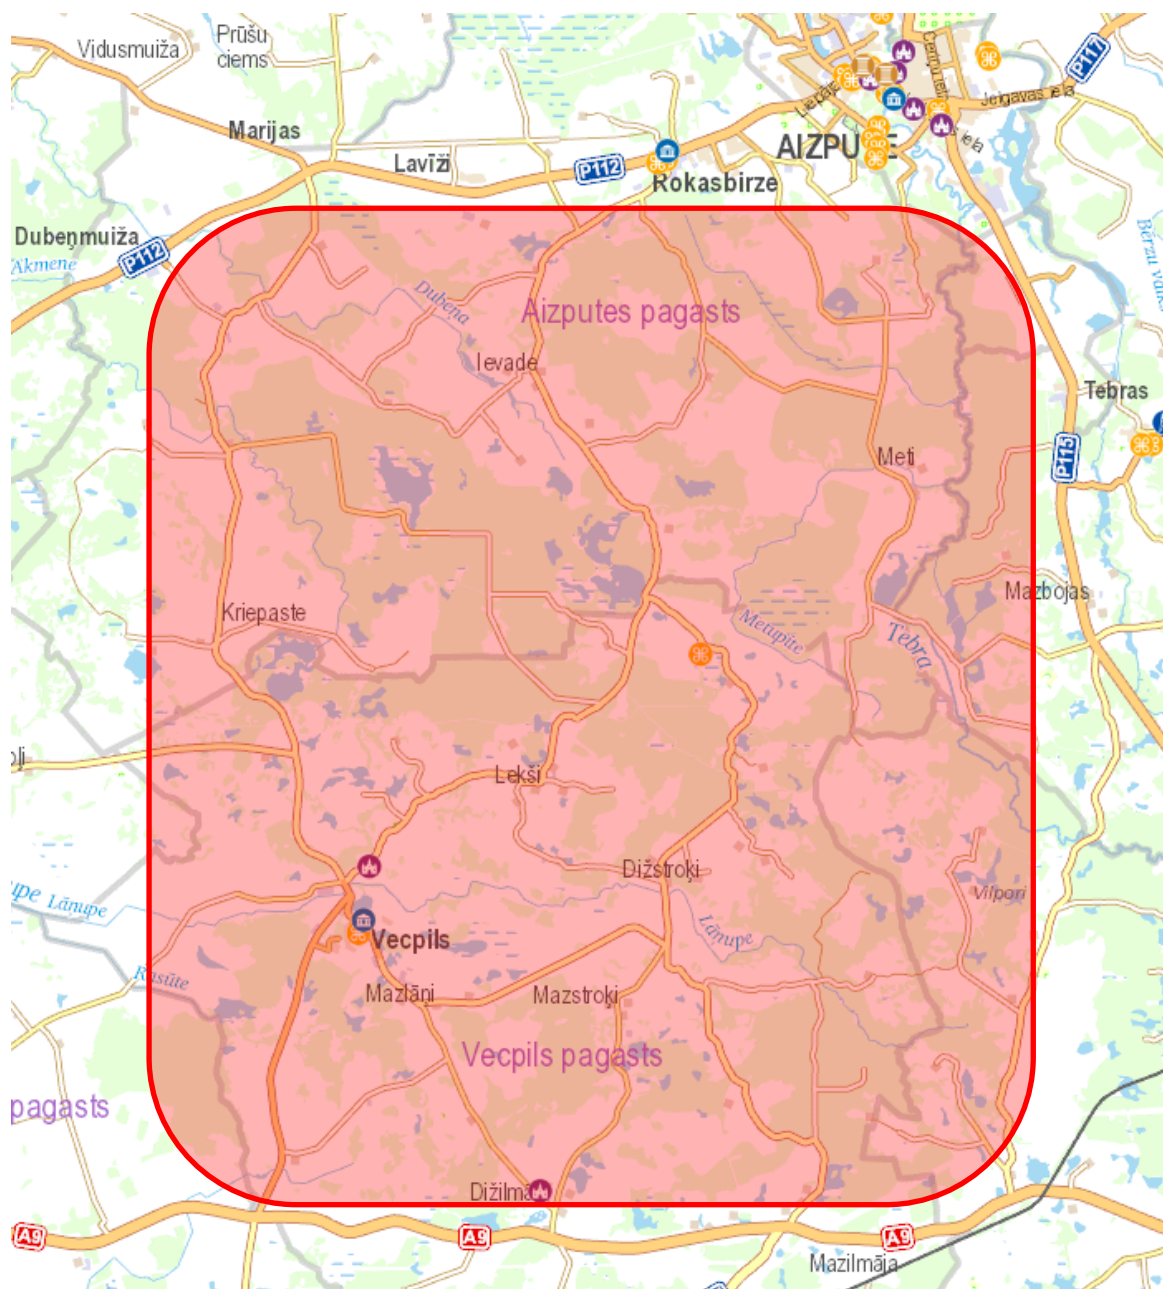

AIZLIEGTĀ TERITORIJA FORBIDDEN AREA

Kartē atzīmētie reģioni ir aizliegtā zona braucējiem, dalībniekiem un viņu pārstāvjiem no 14.04.2023. līdz 14.05.2023. Aizliegts pārvietoties pa ceļiem norādītajā teritorijā.

Charted region in the map is forbidden zone for drivers, participants and their representatives from 14.04.2023. till 14.05.2023. It is forbidden to drive on the roads in the charted region.

LATVIJAS
AUTOMOBĪĻU
FEDERĀCIJA

LARSC LITHUANIAN
AUTOMOBILE
RALLY SPRINT
CHAMPIONSHIP

LRC THE PLACE
TO RACE!

Liepāja

Dienvidkurzemes
novads