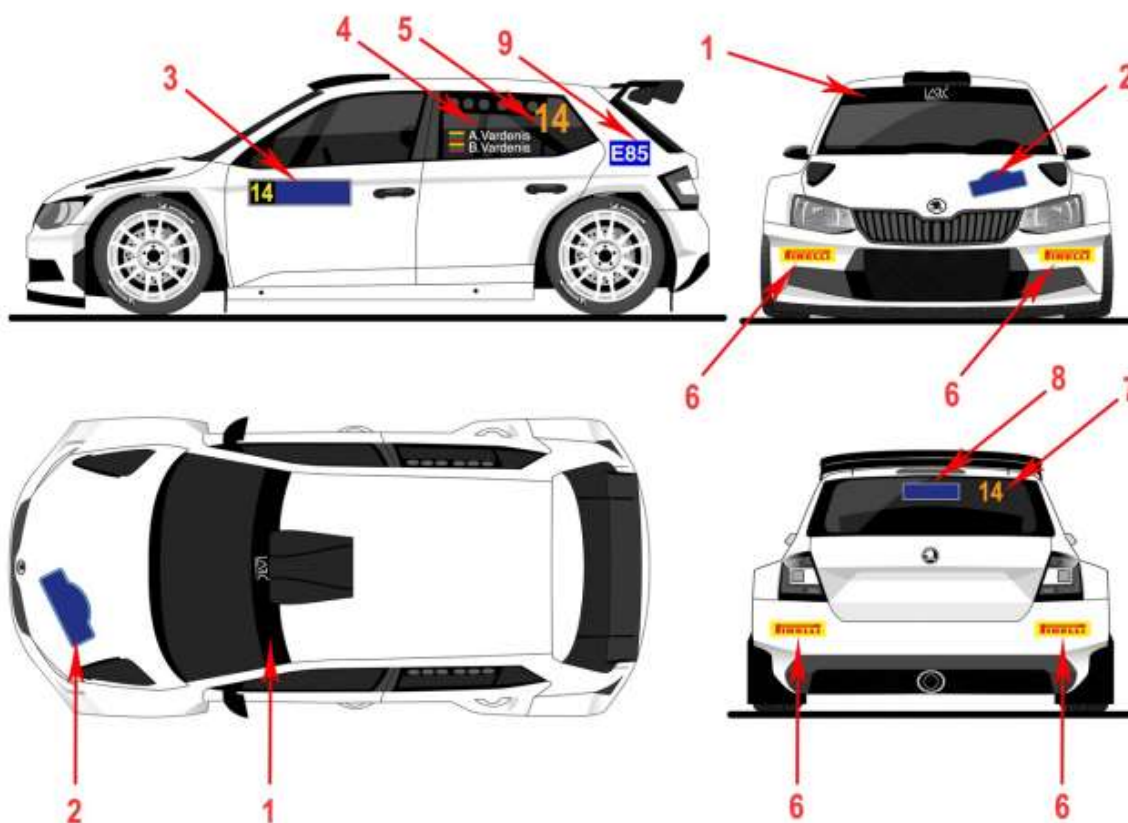

PRIEDAS 4 STARTO NUMERIŲ IR REKLAMOS TEKSTŲ IŠDĖSTYMO TVARKA APPENDIX NO 4 POSITIONING OF RALLY STICKERS AND ADVERTISING

LARČ dalyviams / LARC entries

1. LASF reklama. Klijuojama priekinio stiklo viršutinėje dalyje. Plotis 22cm.
2. Ralio amblema. Organizatoriaus reklama. Maksimalus dydis: aukštis 21,5cm, plotis 43cm.
3. Šoninis durų lipdukas su startiniu numeriu ir privaloma organizatoriaus reklama ant abiejų priekinių durelių. Lipduko dydis: aukštis 17cm, plotis 67cm. Lipduko kraštuose - 1cm baltos spalvos apvadas. Vidinis lipduko dydis: aukštis 15cm, plotis 65cm. Startinio numerio fonas - juodas matinis kvadratas (15x15cm) privalo būti durelių priekyje abiejuose pusėse. Skaičiaus aukštis 14cm, skaičiaus linijos plotis 2cm, spalva geltona - PMS 803. Likęs lipduko plotas skirtas organizatoriaus reklamai.
4. 1 ir 2 vairuotojų vardai. Šriftas - Helvetica. Aukštis 6cm, raidės linijos plotis 1cm, spalva - balta. Vardas: tik pirmą vardą raidė didžioji. Pavardė: tik pirmą raidę didžioji, visos kitos mažosios. Fonas - permatomas. 1 vairuotojo vardas viršuje, abiejuose pusėse.
5. Startinis numeris. Skaičiaus aukštis 20cm, skaičiaus linijos plotis 2,5cm. Spalva oranžinė PMS 804.
6. LASF reklama. Maksimalus dydis: aukštis 8cm, plotis 28cm.
7. Startinis numeris (neprivalomas). Skaičiaus aukštis 14cm. Spalva oranžinė PMS 804.
8. LASF reklama. Maksimalus dydis: aukštis 10cm, plotis 30cm.
9. Naudojant bioetanolį, privalomas lipdukas "E85" ant abiejų automobilio galinių sparnų. Lipduko dydis: aukštis 12cm, plotis 16cm, raidės aukštis 8cm. Lipduko fonas mėlynos spalvos, raidės ir skaičiai - baltos spalvos.