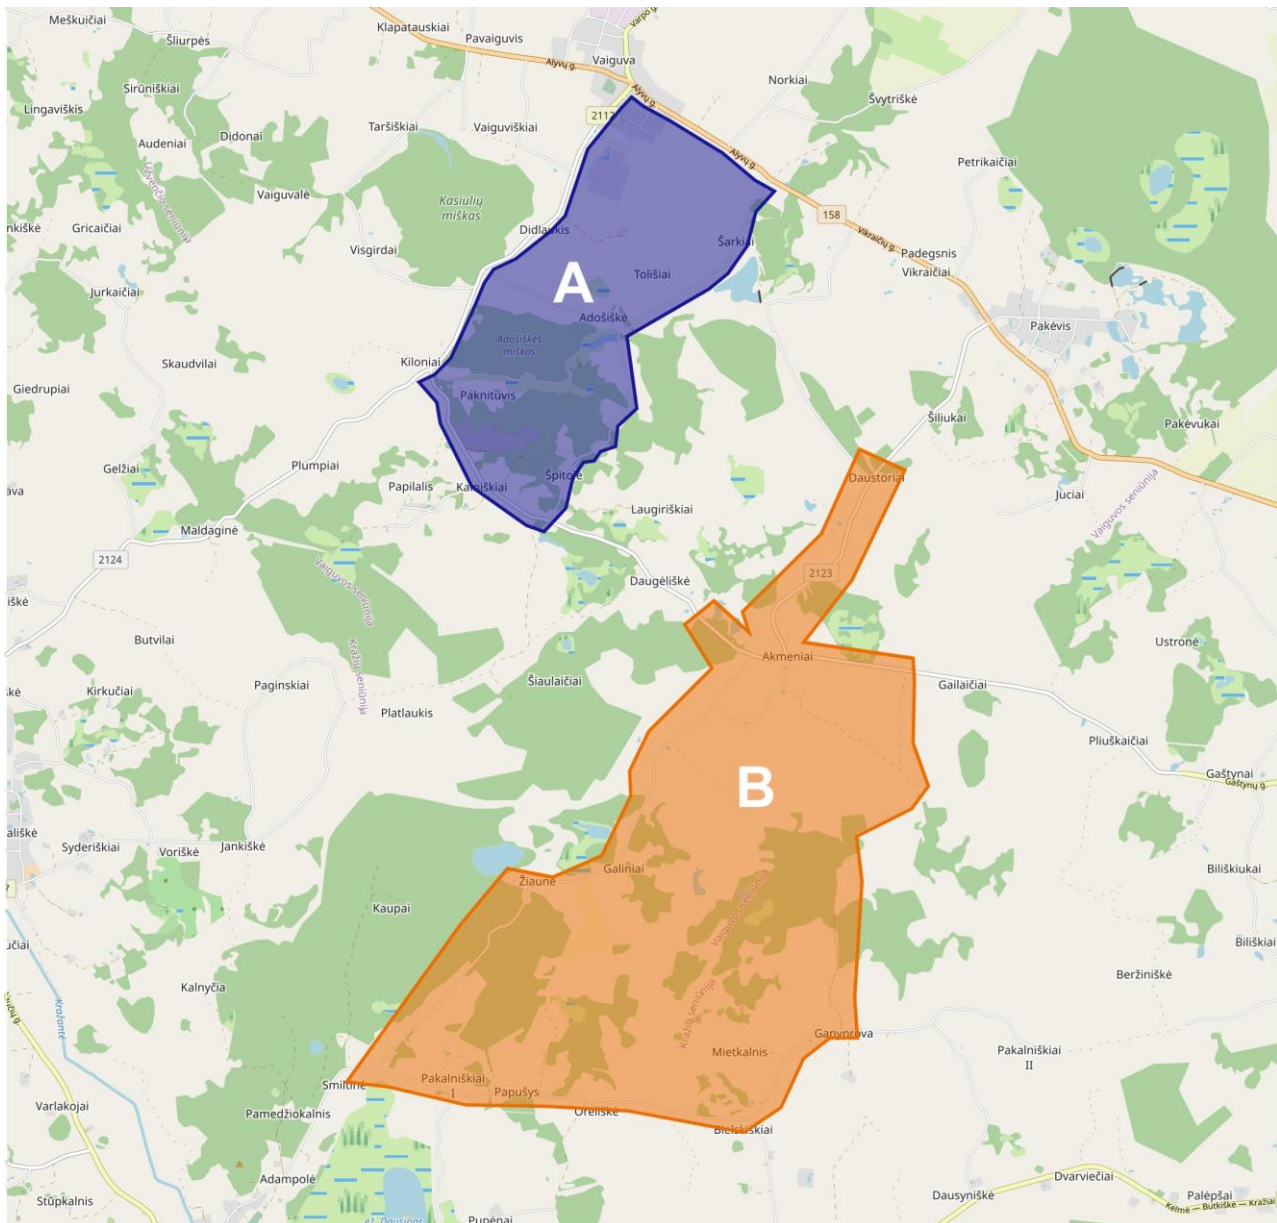

„MMT TAURĖ – 2022“
2022 m. LIETUVOS MINI RALIO ČEMPIONATO I ETAPAS
2022-08-27

Priedas Nr. 5 DRAUDŽIAMŲ KELIŲ ZONOS

Visiems 2022 m. LMRČ dalyviams, bei visiems kitiems I ir II vairuotojams, ketinantiems dalyvauti ralyje „MMT TAURĖ - 2022“, griežtai draudžiama būti šiose draudžiamų kelių zonose nuo Papildomų nuostatų paskelbimo iki 2022-08-26 d. (penktadienis) 18:00 val. Apie visus pažeidimus bus informuota SKK ir nacionalinės ASF. Asmenys, norintys draudžiamu laiku kirsti / būti draudžiamų kelių zonose, privalo apie savo ketinimus informuoti organizatorių ir gauti raštišką leidimą. Ši taisyklė netaikoma asmenims, kurių nuolatinė gyvenamoji vieta yra draudžiamose zonose.

To all LMRČ participants, and to all other 1st and 2nd drivers, intending to participate in the Rally "MMT TAURĖ - 2022", strictly forbidden to be in these prohibited roads zones from the moment of Supplementary Regulations publication till 26-08-2022 (Friday) 6:00 P.M. Stewards and the National ASN will be notified of any detected violations. Persons, wishing to cross / stay on prohibited zones during the forbidden time, they must inform the Organizer about their intentions and obtain written permission. This rule does not apply to persons whose permanent residence is in forbidden zones.