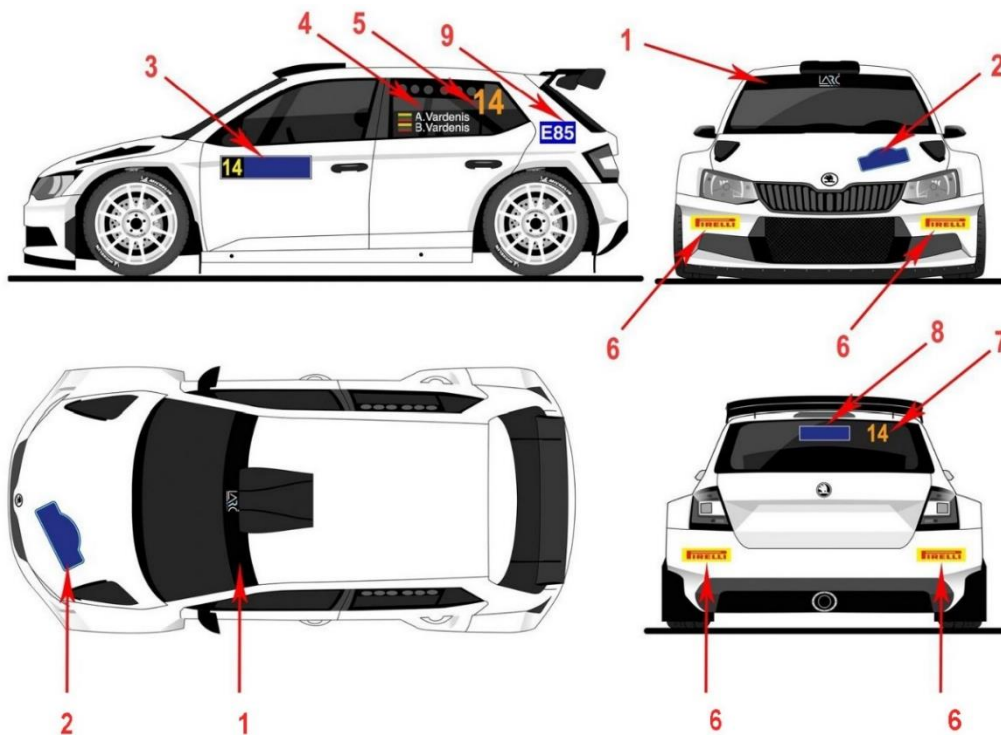

### STARTO NUMERIŲ IR REKLAMOS TEKSTŲ IŠDĖSTYMO SCHEMA POSITIONING OF RALLY STICKERS AND ADVERTISING

1. ASN advertisement, obligatory only for LARC competitors/ LASF reklama privaloma tik LARČ dalyviams.
2. Rally plate and organisers advertisement/ Ralio emblema ir Organizatoriaus reklama.
3. Start numbers with obligatory organisers advertisement/ Starto numeriai su privaloma organizatoriaus reklama.
4. Driver and Co-driver names/I ir II vairuotojo pavardės.
5. Start number (height 20 cm)/ Startinis numeris (aukštis 20 cm).
6. ASN advertisement, obligatory only for LARC competitors/ LASF reklama privaloma tik LARČ dalyviams.
7. Start number (height 14 cm)/ Startinis numeris (aukštis 14 cm).
8. ASN advertisement, obligatory only for LARC competitors/ LASF reklama privaloma tik LARČ dalyviams.
9. Obligatory marking for bioethanol users/ Privalomas lipdukas naudojantiems bioetanoli.