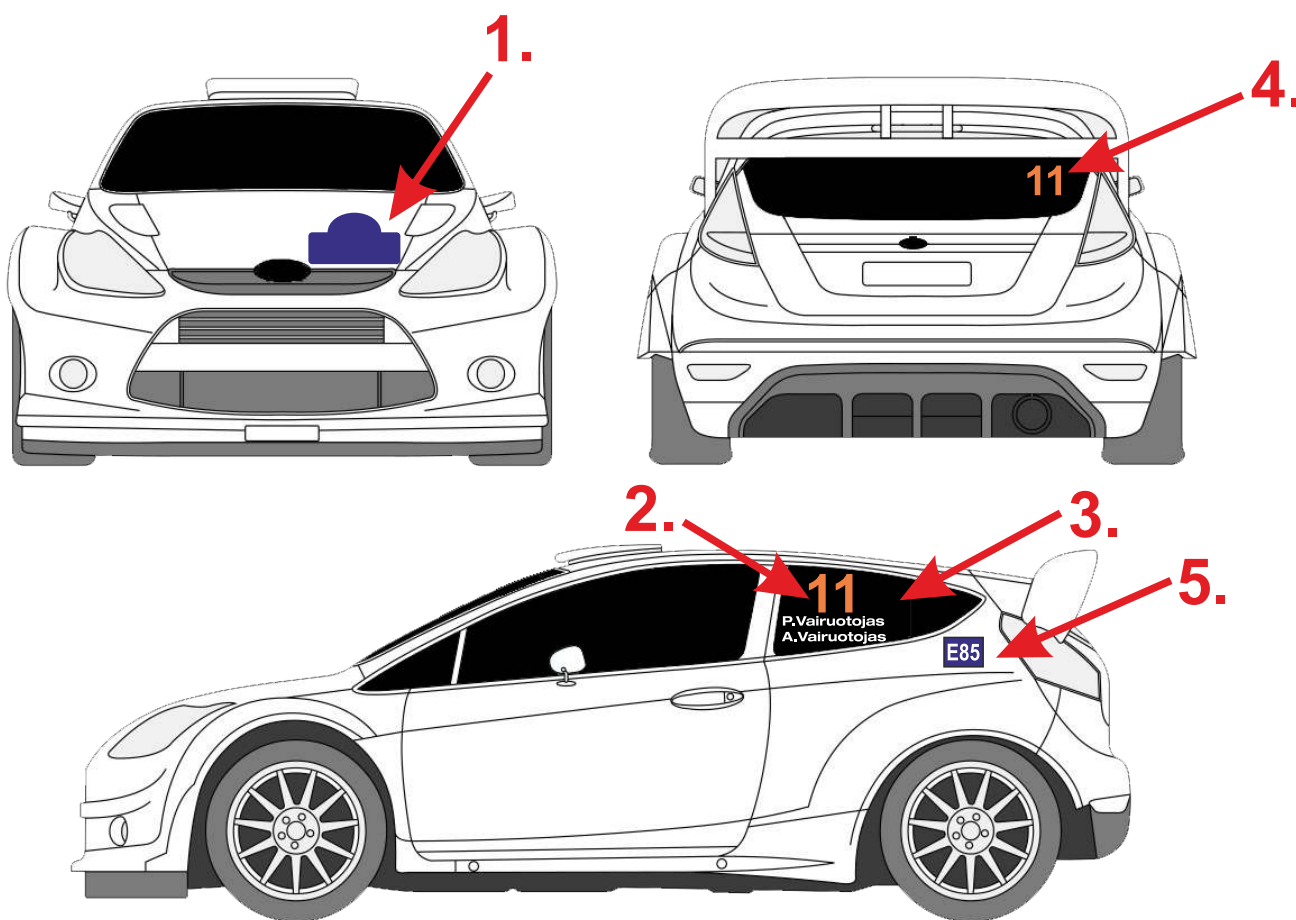

„ŽIEMOS RALIO TAURĖ 2022”

STARTO NUMERIŲ IR REKLAMOS TEKSTŲ IŠDĖSTYMO SCHEMA

1. Ralio emblema ir Organizatoriaus reklama. Išduoda Organizatorius.
2. Startinis numeris iš abiejų automobilio pusių (aukštis 20 cm). Išduoda Organizatorius.
3. I ir II vairuotojų vardai/pavardės (neprivaloma).
4. Startinis numeris (aukštis 14 cm). Išduoda Organizatorius.
5. Privalomas lipdukas, naudojamiems bioetanoli, iš abiejų automobilio pusių (12x16 cm).

1. Ralio emblema ir Organizatoriaus reklama. Išduoda Organizatorius.
2. Startinis numeris iš abiejų automobilio pusių (25x25 cm). Išduoda Organizatorius.
3. I ir II vairuotojų vardai/pavardės (neprivaloma).
4. Startinis numeris (20x20 cm). Išduoda Organizatorius.