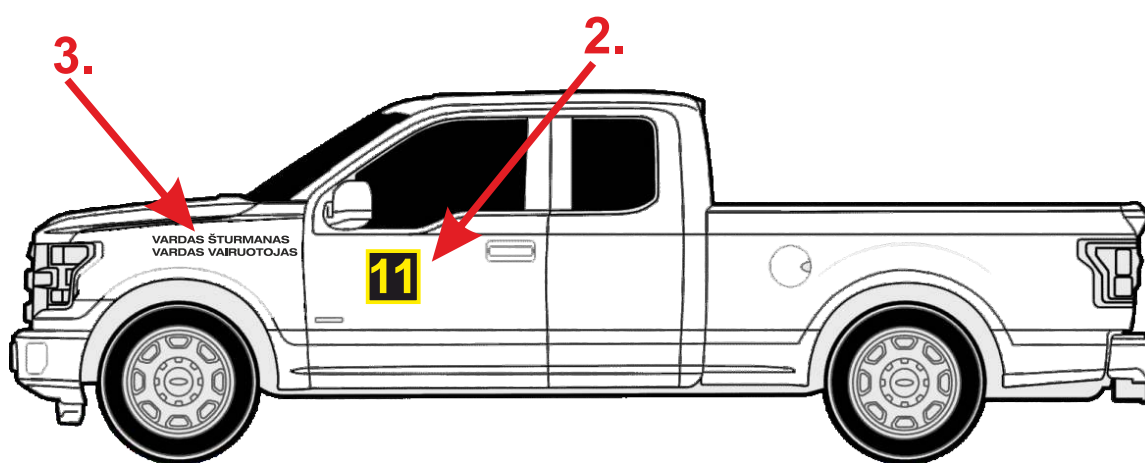

„ŽIEMOS RALIO TAURĖ 2022”

STARTO NUMERIŲ IR REKLAMOS TEKSTŲ IŠDĖSTYMO SCHEMA

1. Ralio emblema ir Organizatoriaus reklama. Išduoda Organizatorius.
2. Startinis numeris iš abiejų automobilio pusių (aukštis 20 cm). Išduoda Organizatorius.
3. I ir II vairuotojų vardai/pavardės (neprivaloma).
4. Startinis numeris (aukštis 14 cm). Išduoda Organizatorius.
5. Privalomas lipdukas, naudojamiems bioetanoli, iš abiejų automobilio pusių (12x16 cm).