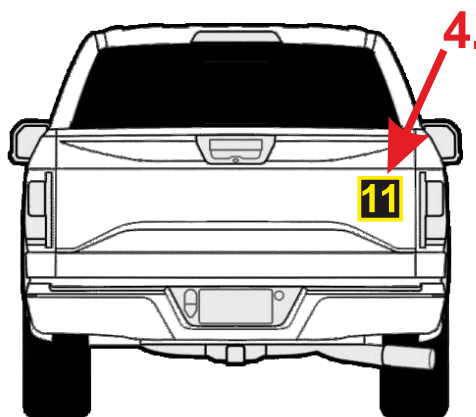

„ŽIEMOS RALIO TAURĖ 2022”

STARTO NUMERIŲ IR REKLAMOS TEKSTŲ IŠDĖSTYMO SCHEMA

1. Ralio emblema ir Organizatoriaus reklama. Išduoda Organizatorius.
2. Startinis numeris iš abiejų automobilio pusių (aukštis 20 cm). Išduoda Organizatorius.
3. I ir II vairuotojų vardai/pavardės (neprivaloma).
4. Startinis numeris (aukštis 14 cm). Išduoda Organizatorius.
5. Privalomas lipdukas, naudojamiems bioetanoli, iš abiejų automobilio pusių (12x16 cm).

1. Ralio emblema ir Organizatoriaus reklama. Išduoda Organizatorius.
2. Startinis numeris iš abiejų automobilio pusių (25x25 cm). Išduoda Organizatorius.
3. I ir II vairuotojų vardai/pavardės (neprivaloma).
4. Startinis numeris (20x20 cm). Išduoda Organizatorius.