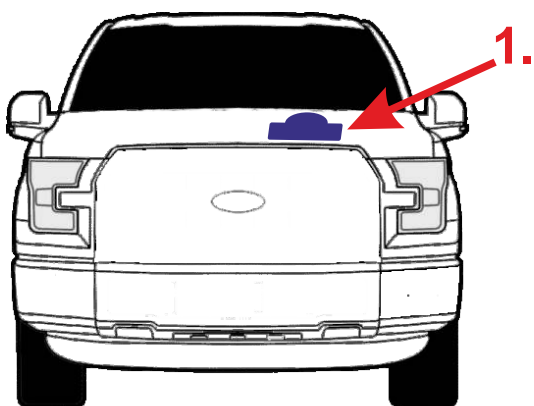

„ŽIEMOS RALIO TAURĖ 2022”

STARTO NUMERIŲ IR REKLAMOS TEKSTŲ IŠDĖSTYMO SCHEMA

1. Ralio emblema ir Organizatoriaus reklama. Išduoda Organizatorius.
2. Startinis numeris iš abiejų automobilio pusių (aukštis 20 cm). Išduoda Organizatorius.
3. I ir II vairuotojų vardai/pavardės (neprivaloma).
4. Startinis numeris (aukštis 14 cm). Išduoda Organizatorius.
5. Privalomas lipdukas, naudojamiems bioetanoli, iš abiejų automobilio pusių (12x16 cm).