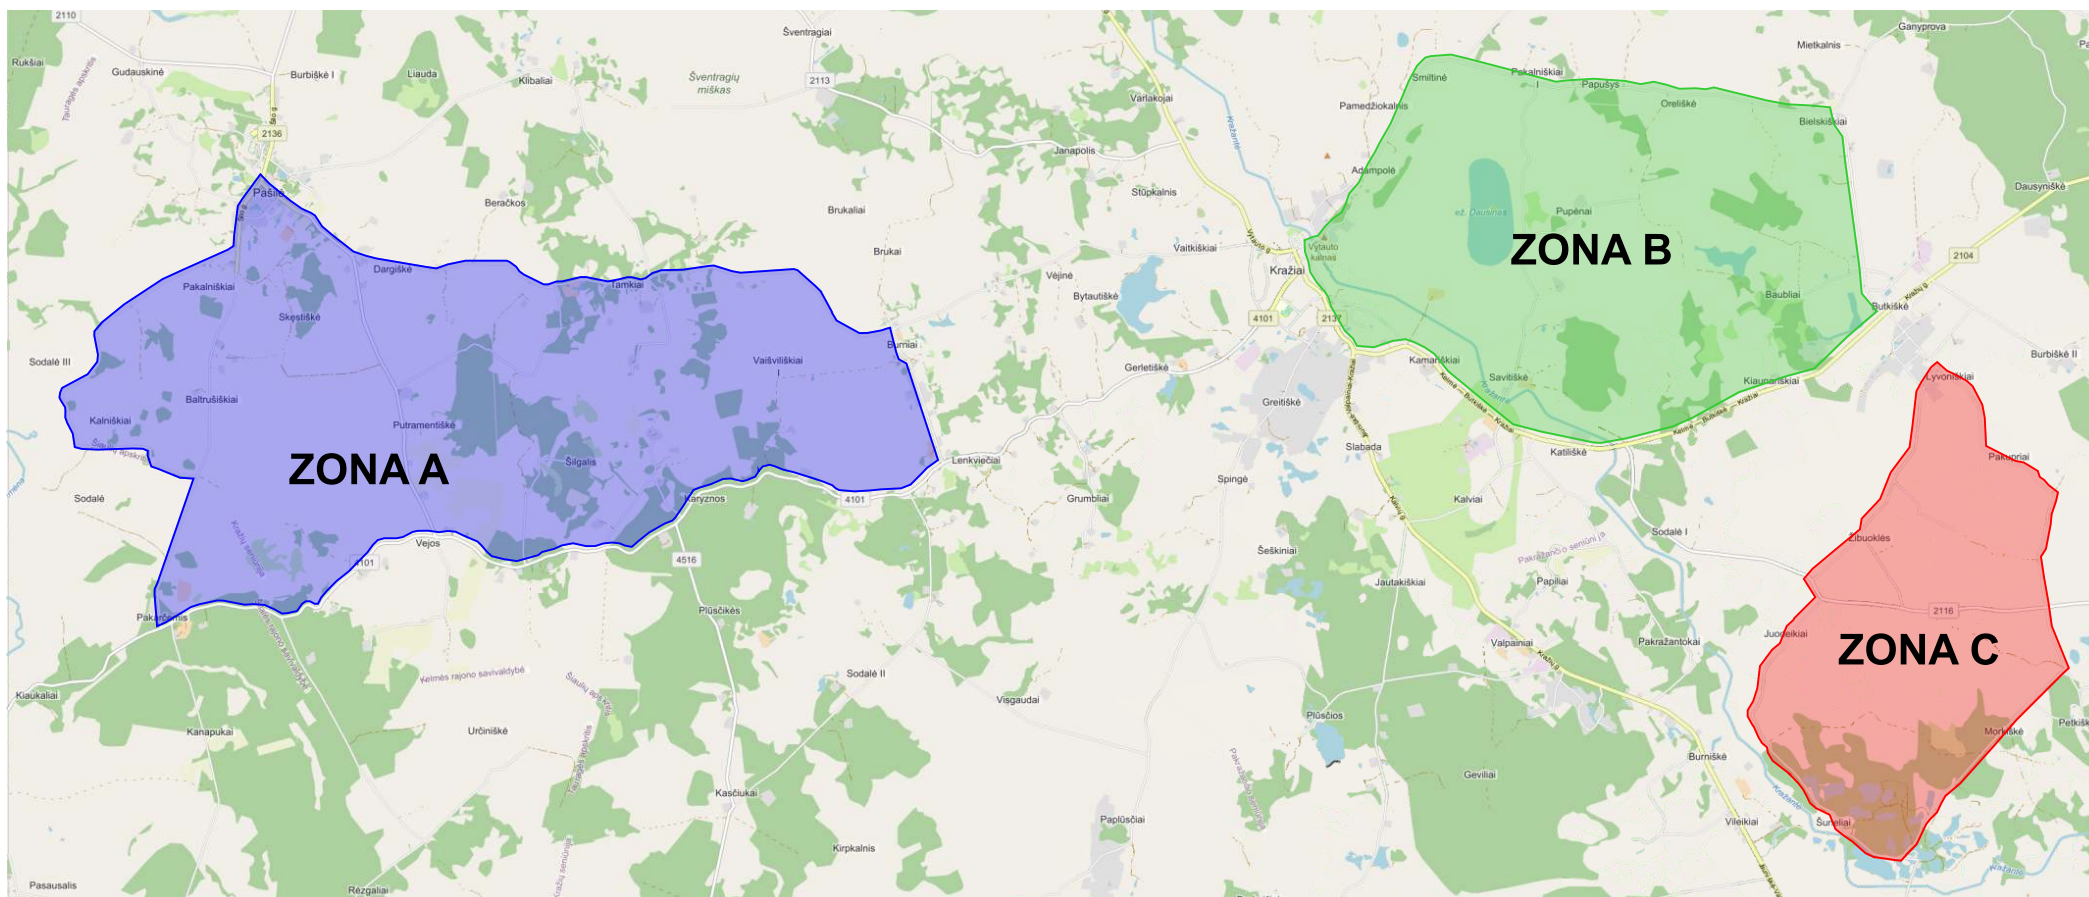

„KRAŽIAI - 2021
2021 m. LIETUVOS MINI RALIO ČEMPIONATO IV ETAPAS
2021 08 14

Priedas Nr. 2

DRAUDŽIAMŲ KELIŲ ZONOS

Paskelbus ralio papildomus nuostatus, bet koks I-asis vairuotojas ar II-asis vairuotojas, ar bet koks kitas pareiškėjo komandos narys, kuris dalyvauja, ar tik ketina dalyvauti LMRC, ar tik ralyje „Kražiai - 2021“, jeigu nori važiuoti keliais, priklausančiais ralio draudžiamų kelių lokalinei zonai, privalo gauti raštišką organizatoriaus leidimą. Ši taisyklė netaikoma asmenims, kurių nuolatinė gyvenamoji vieta yra draudžiamose zonose.