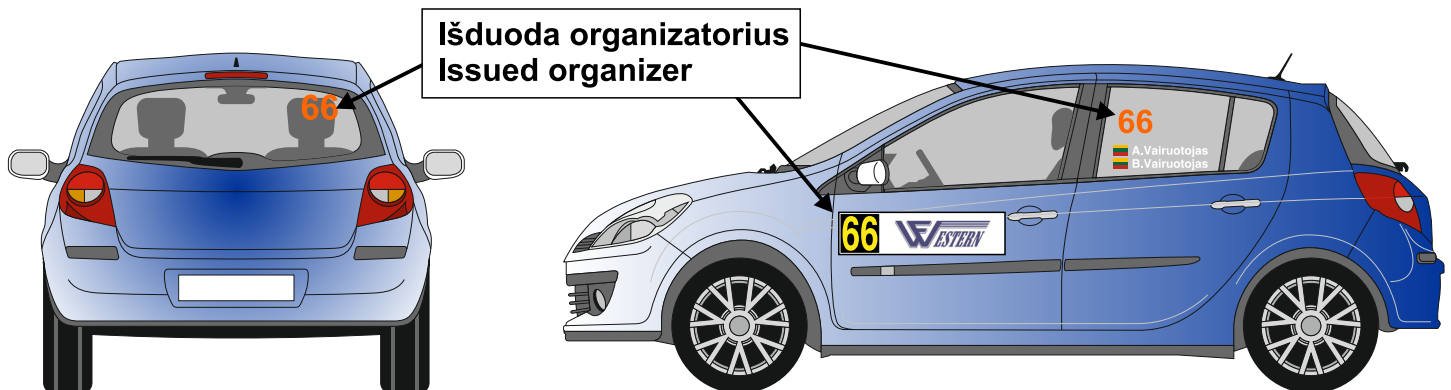

Rally Sprint „VIEKŠNIAI 2018“

2018 m. LIETUVOS AUTOMOBILIŲ RALIO SPRINTO ČEMPIONATO IV ETAPAS
2018 m. LATVIJOS RALIO SPRINTO ČEMPIONATO V ETAPAS
4th Event of 2018 Lithuanian Automobile Rally Sprint Championship
5th Event of 2018 Latvian Rally Sprint Championship

REKLAMOS SCHEMA / ADVERTISING SCHEME

I ir II vairuotojų vardų lipdukai organizatorių neišduodami. Pirmoji vardo raidė ir pilna pavardė kartu su šalies, išdavusios licenzija, vėliava, turi būti priklijuoti abiejuose automobilio šonuose ant galinių stiklų.

Reikalavimai:

- Šriftas - Baltas „Helvetica“
- Aukštis - 6 cm
- Linijos storis - 1 cm
- Pavardė - Pirmą raidę didžioji, kitos - mažosios
- Fonas - Permatomas
- I vairuotojo vardas - viršuje abiejuose pusėse.

NAMES. Organizer not issued. The first letter of the first name of the driver and the full surnames, along with the flags of the ASN issued their licenses, must be glued on the car's two rear side windows.

Inscriptions shall meet the follow conditions:

- Be a white „Helvetica“ font;
- the great first letter of the First and last name;
- Capital letter of 6 cm high and 1 cm thick lines;
- The name of the first driver must be above on both sides of the car.