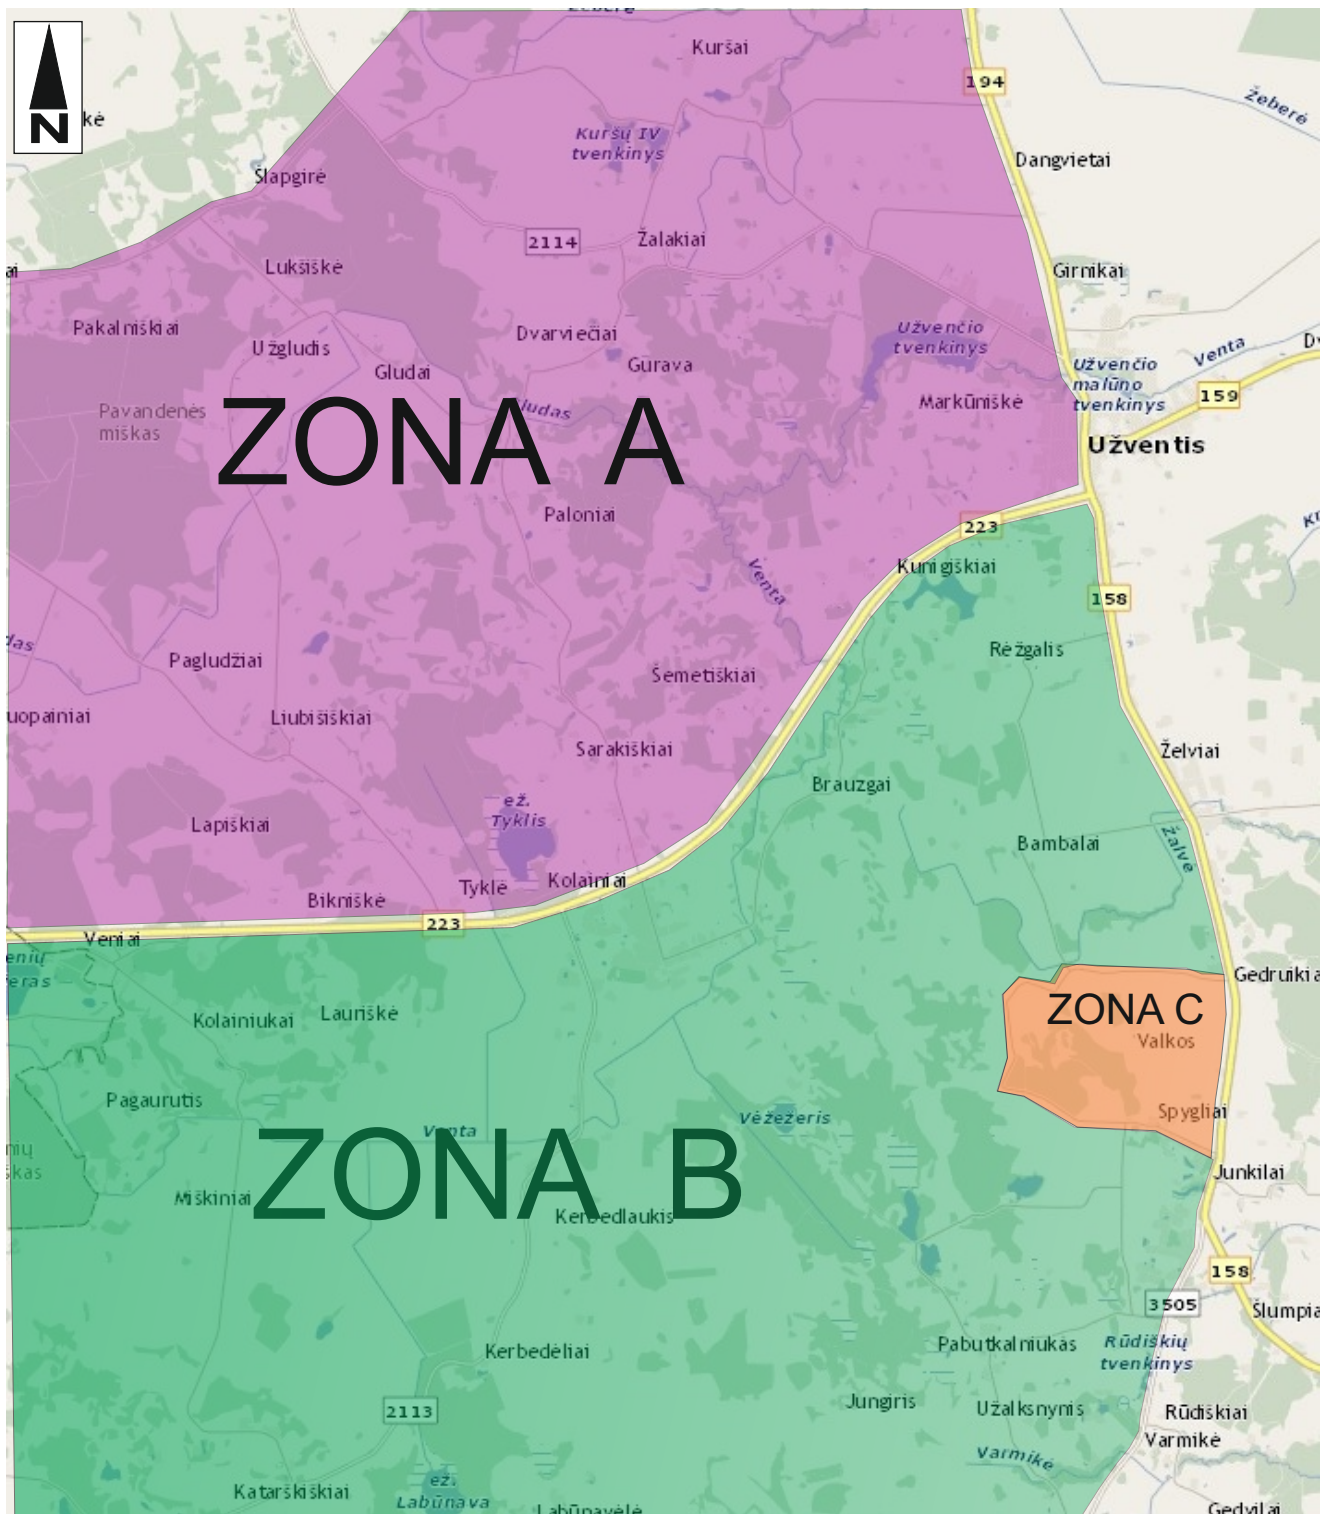

„UŽVENTIS 2016“, 2016-05-13/14

DRAUDŽIAMŲ KELIŲ ZONOS / PROHIBITED ROADS ZONES

Visiems I-iems ir II-iems vairuotojams, dalyvaujantiems, ar tik ketinantiems dalyvauti 2016 metų LRSC, ar tik ralyje „Užventis - 2016“, griežtai draudžiama būti draudžiamuose keliuose (lokalinėse zonose) nuo 2016-04-14 (ketvirtadienis) 15:00 val. iki 2016-05-14 (šeštadienis) 7:30 val. Ekipažams, kurie bus užfiksuoti kaip pažeidėjai, nebus leidžiama startuoti ralyje bei bus informuojama nacionalinė federacija. **PASTABA: Tik dalyvaujantiems Test ruože ekipažams leidžiama patekti į C lokalinę zoną nuo 2016-05-13 (penktadienis) 17:30 val.**

All the first and second drivers of LRSC 2016 and all sportsmen intending or only having intentions to take part in rally „Užventis – 2016“ shall be strictly prohibited entering the roads, marked in the map of prohibited Entry Zones from 14-04-2016 (Thursday) 15:00 till 14-05-2016 (Saturday) 7:30. The crews, registered as violators, will not be allowed to take part in the rally and National federation will be informed about it. **NOTE: Only for crews participating in the Test stage allowed entering to local zone C from 13-05-2016 (Friday) 17:30.**