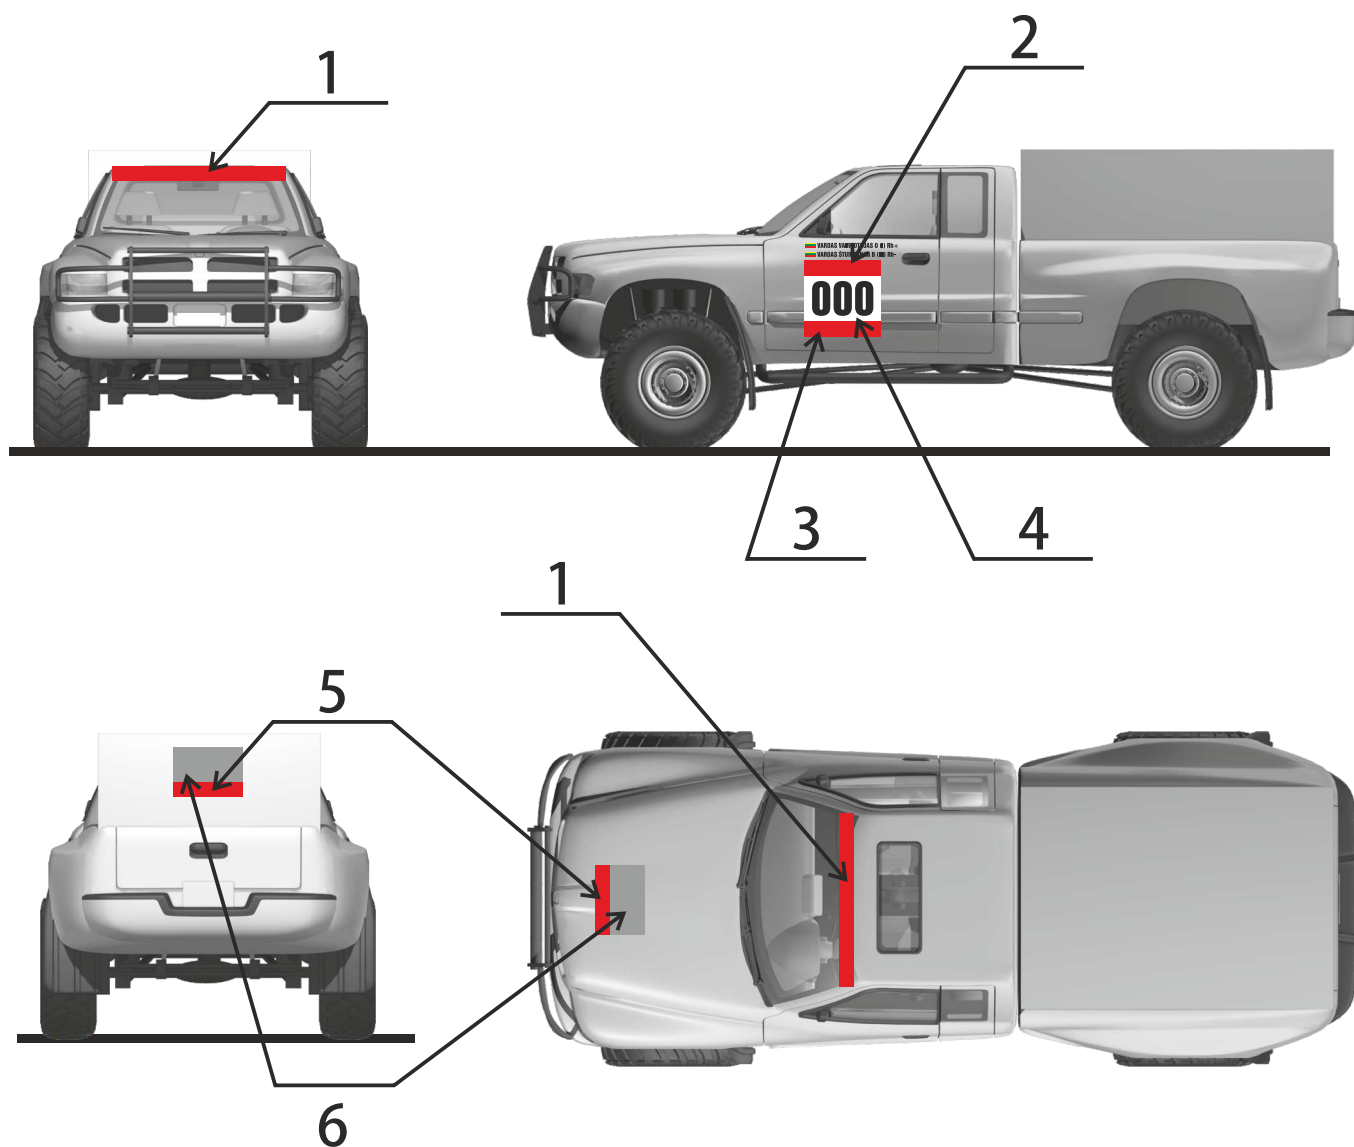

2017 m. Lietuvos automobilių pravažumo sporto čempionatas

Privalomos reklamos schema. Priedas Nr.4

LASF ir organizatoriaus privalomos reklamos plotai

1. 120 X 10 cm LASF reklama
2. 50(45) X 10 cm
3. 50(45) X 10 cm
4. 50(45) X 30(25) cm
5. 43 X 9 cm
6. 43 X 21 cm