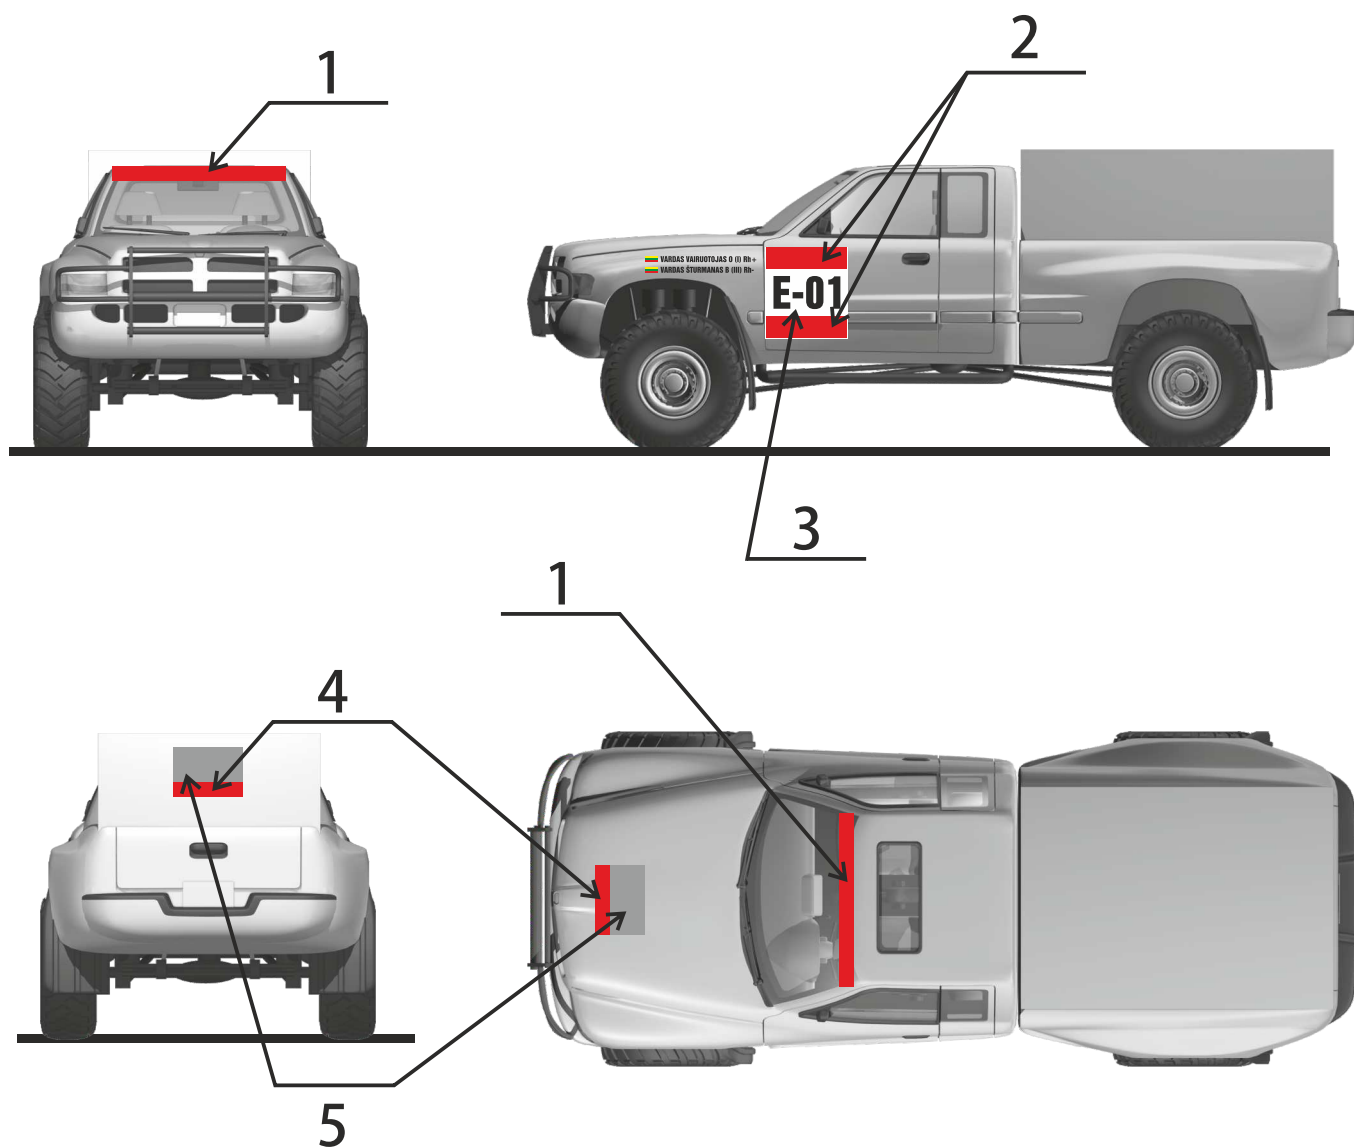

2017 m. Lietuvos automobilių rally raid čempionatas ir taurė Privalomos reklamos schema. Priedas Nr.4

LASF ir organizatoriaus privalomos reklamos plotai

1. 120 X 10 cm
2. 35 X 12,5 cm
3. 35 X 25 cm
4. 43 X 9 cm
5. 43 X 21 cm