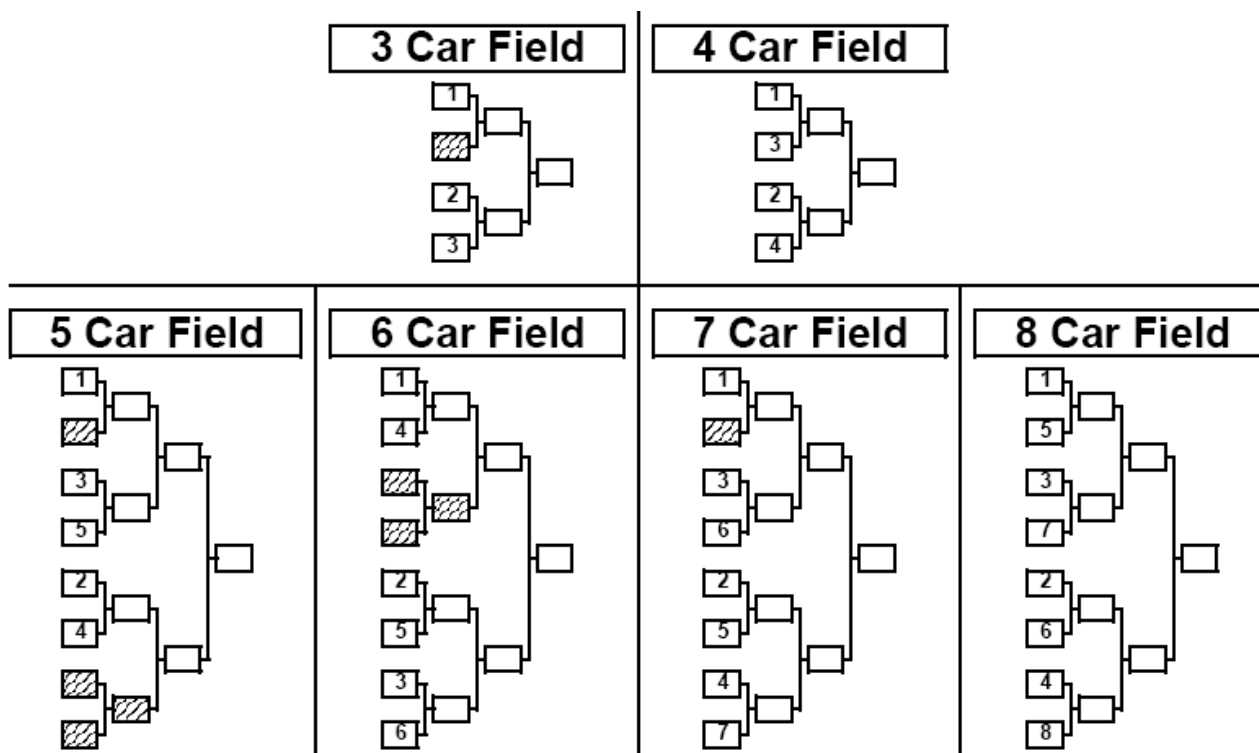

2016 m. LIETUVOS AUTOMOBILIŲ “DRAG” LENKTYNIŲ ČEMPIONATO REGLAMENTO IR TAISYKLIŲ

PRIEDAS Nr. 1

FINALINĖS LENTELĖS

9 Car Field

10 Car Field

11 Car Field

12 Car Field

13 Car Field

14 Car Field

15 Car Field

16 Car Field