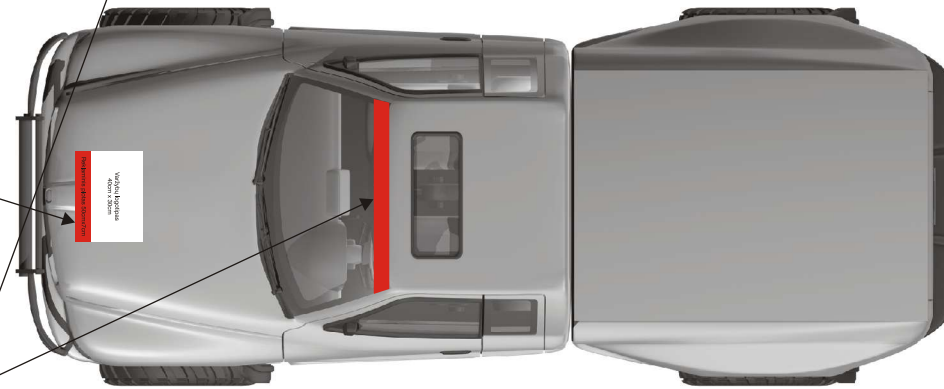

PRIVALOMOS REKLAMOS IŠDĖSTYMO SCHEMA / 2015m. Lietuvos automobilių bekelės sporto varžybos

Reklaminė juosta 120cm x 10cm

Varžybų logotipas
40 cm x 30 cm
Reklaminis plotas
40 cm x 7 cm

Reklaminė juosta
120 cm x 10 cm
LASF ir rėmėjų logotipai
ant priekinio automobilio stiklo

Varžybų logotipas
40 cm x 30 cm
Reklaminis plotas
40 cm x 7 cm

50 cm x 32 cm
numeriai ant abiejų automobilių
priekinių durelių

vairuotojo ir navigatoriaus
vardai, pavardės (slapyvardžiai),
nacionalinės vėliavos ir kraujo grupė raidžių aukštis 3cm
(ekipažai gaminasi patys)

logotipas
(50x9cm) ant abiejų automobilių
priekinių durelių

logotipas
(50x9cm) ant abiejų automobilių
priekinių durelių