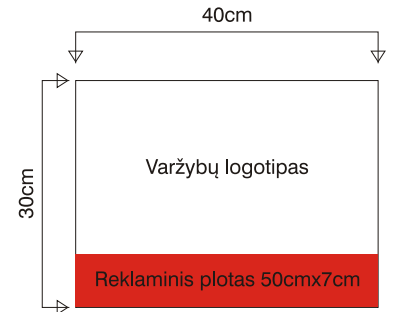

PRIVALOMOS REKLAMOS IŠDĖSTYMO SCHEMA / 2015m. Lietuvos automobilių bekelės sporto varžybos

Reklaminė juosta 120cm x 10cm

Varžybų logotipas
40 cm x 30 cm
Reklaminis plotas
40 cm x 7 cm

Reklaminė juosta
120 cm x 10 cm
LASF ir rėmėjų logotipai
ant priekinio automobilio stiklo

Varžybų logotipas
40 cm x 30 cm
Reklaminis plotas
40 cm x 7 cm

50 cm x 32 cm
numeriai ant abiejų automobilių
priekinių durelių

vairuotojo ir navigatoriaus
vardai, pavardės (slapyvardžiai),
nacionalinės vėliavos ir kraujo grupė raidžių aukštis 3cm
(ekipažai gaminasi patys)

logotipas
(50x9cm) ant abiejų automobilių
priekinių durelių

logotipas
(50x9cm) ant abiejų automobilių
priekinių durelių