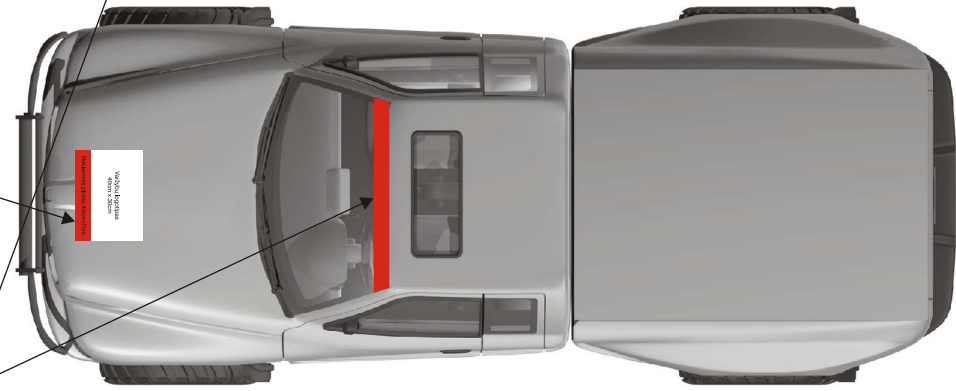

# PRIVALOMOS REKLAMOS IŠDĖSTYMO SCHEMA / 2014m. Lietuvos automobilių bekelės sporto varžybos

**Reklaminė juosta 120cm x 10cm**

Varžybų logotipas  
40 cm x 30 cm  
Reklaminis plotas  
40 cm x 7 cm

Reklaminė juosta  
120 cm x 10 cm  
LASF ir rėmėjų logotipai  
ant priekinio automobilio stiklo

Varžybų logotipas  
40 cm x 30 cm  
Reklaminis plotas  
40 cm x 7 cm

50 cm x 32 cm  
numeriai ant abiejų automobilių  
priekinių durelių

vairuotojo ir navigatoriaus  
vardai, pavardės (slapyvardžiai),  
nacionalinės vėliavos ir kraujo grupė raidžių aukštis 3cm  
**(ekipažai gaminasi patys)**