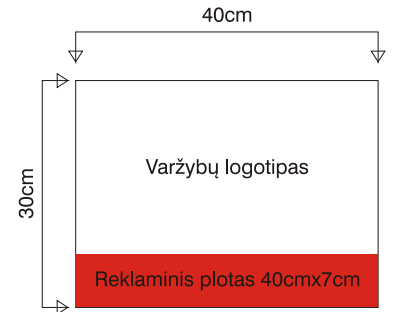

# PRIVALOMOS REKLAMOS IŠDĖSTYMO SCHEMA / 2014m. Lietuvos automobilių bekelės sporto varžybos

**Reklaminė juosta 120cm x 10cm**

Varžybų logotipas  
40 cm x 30 cm  
Reklaminis plotas  
40 cm x 7 cm

Reklaminė juosta  
120 cm x 10 cm  
LASF ir rėmėjų logotipai  
ant priekinio automobilio stiklo

Varžybų logotipas  
40 cm x 30 cm  
Reklaminis plotas  
40 cm x 7 cm

50 cm x 32 cm  
numeriai ant abiejų automobilių  
priekinių durelių

vairuotojo ir navigatoriaus  
vardai, pavardės (slapyvardžiai),  
nacionalinės vėliavos ir kraujo grupė raidžių aukštis 3cm  
**(ekipažai gaminasi patys)**

logotipas  
(50x9cm) ant abiejų automobilių  
priekinių durelių

logotipas  
(50x9cm) ant abiejų automobilių  
priekinių durelių