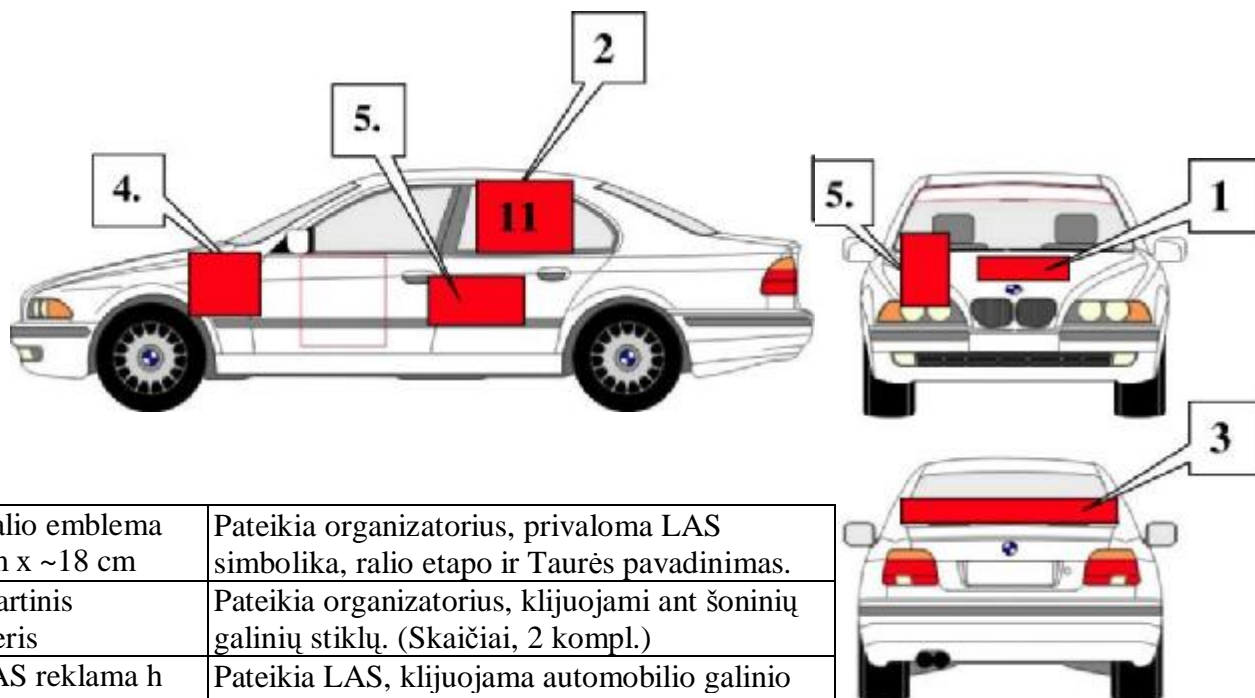

RALLY - SPRINT "Šiaulių žiema 2009"
Ralis "LAS Taurė" I-mas etapas
2009 - 02 - 15

Priedas nr. 4

REKLAMOS IŠDĖSTYMO SCHEMA

1. Ralis emblema 25cm x ~18 cm	Pateikia organizatorius, privaloma LAS simbolika, ralio etapo ir Taurės pavadinimas.
2. Startinis numeris	Pateikia organizatorius, klijuojami ant šoninių galinių stiklų. (Skaičiai, 2 kompl.)
3. LAS reklama h ~ 15cm	Pateikia LAS, klijuojama automobilio galinio stiklo viršuje arba apačioje. (1 vnt.)
4. LAS reklama	Pateikia LAS, klijuojama ant priekinių sparnų, prie durelių (2 vnt.)
5. LAS Taurės rėmėjų reklama	Pateikia LAS, priklausomai nuo aplinkybių gali būti vertikali arba horizontali. (1-3 vnt.)
6.	Visi likę plotai, skirti etapo organizatoriaus ir etapo rėmėjų reklamoms.
7.	Esant poreikiui, suderinus su etapo organizatoriumi, LAS gali naudoti ir kitus reklaminius plotus.